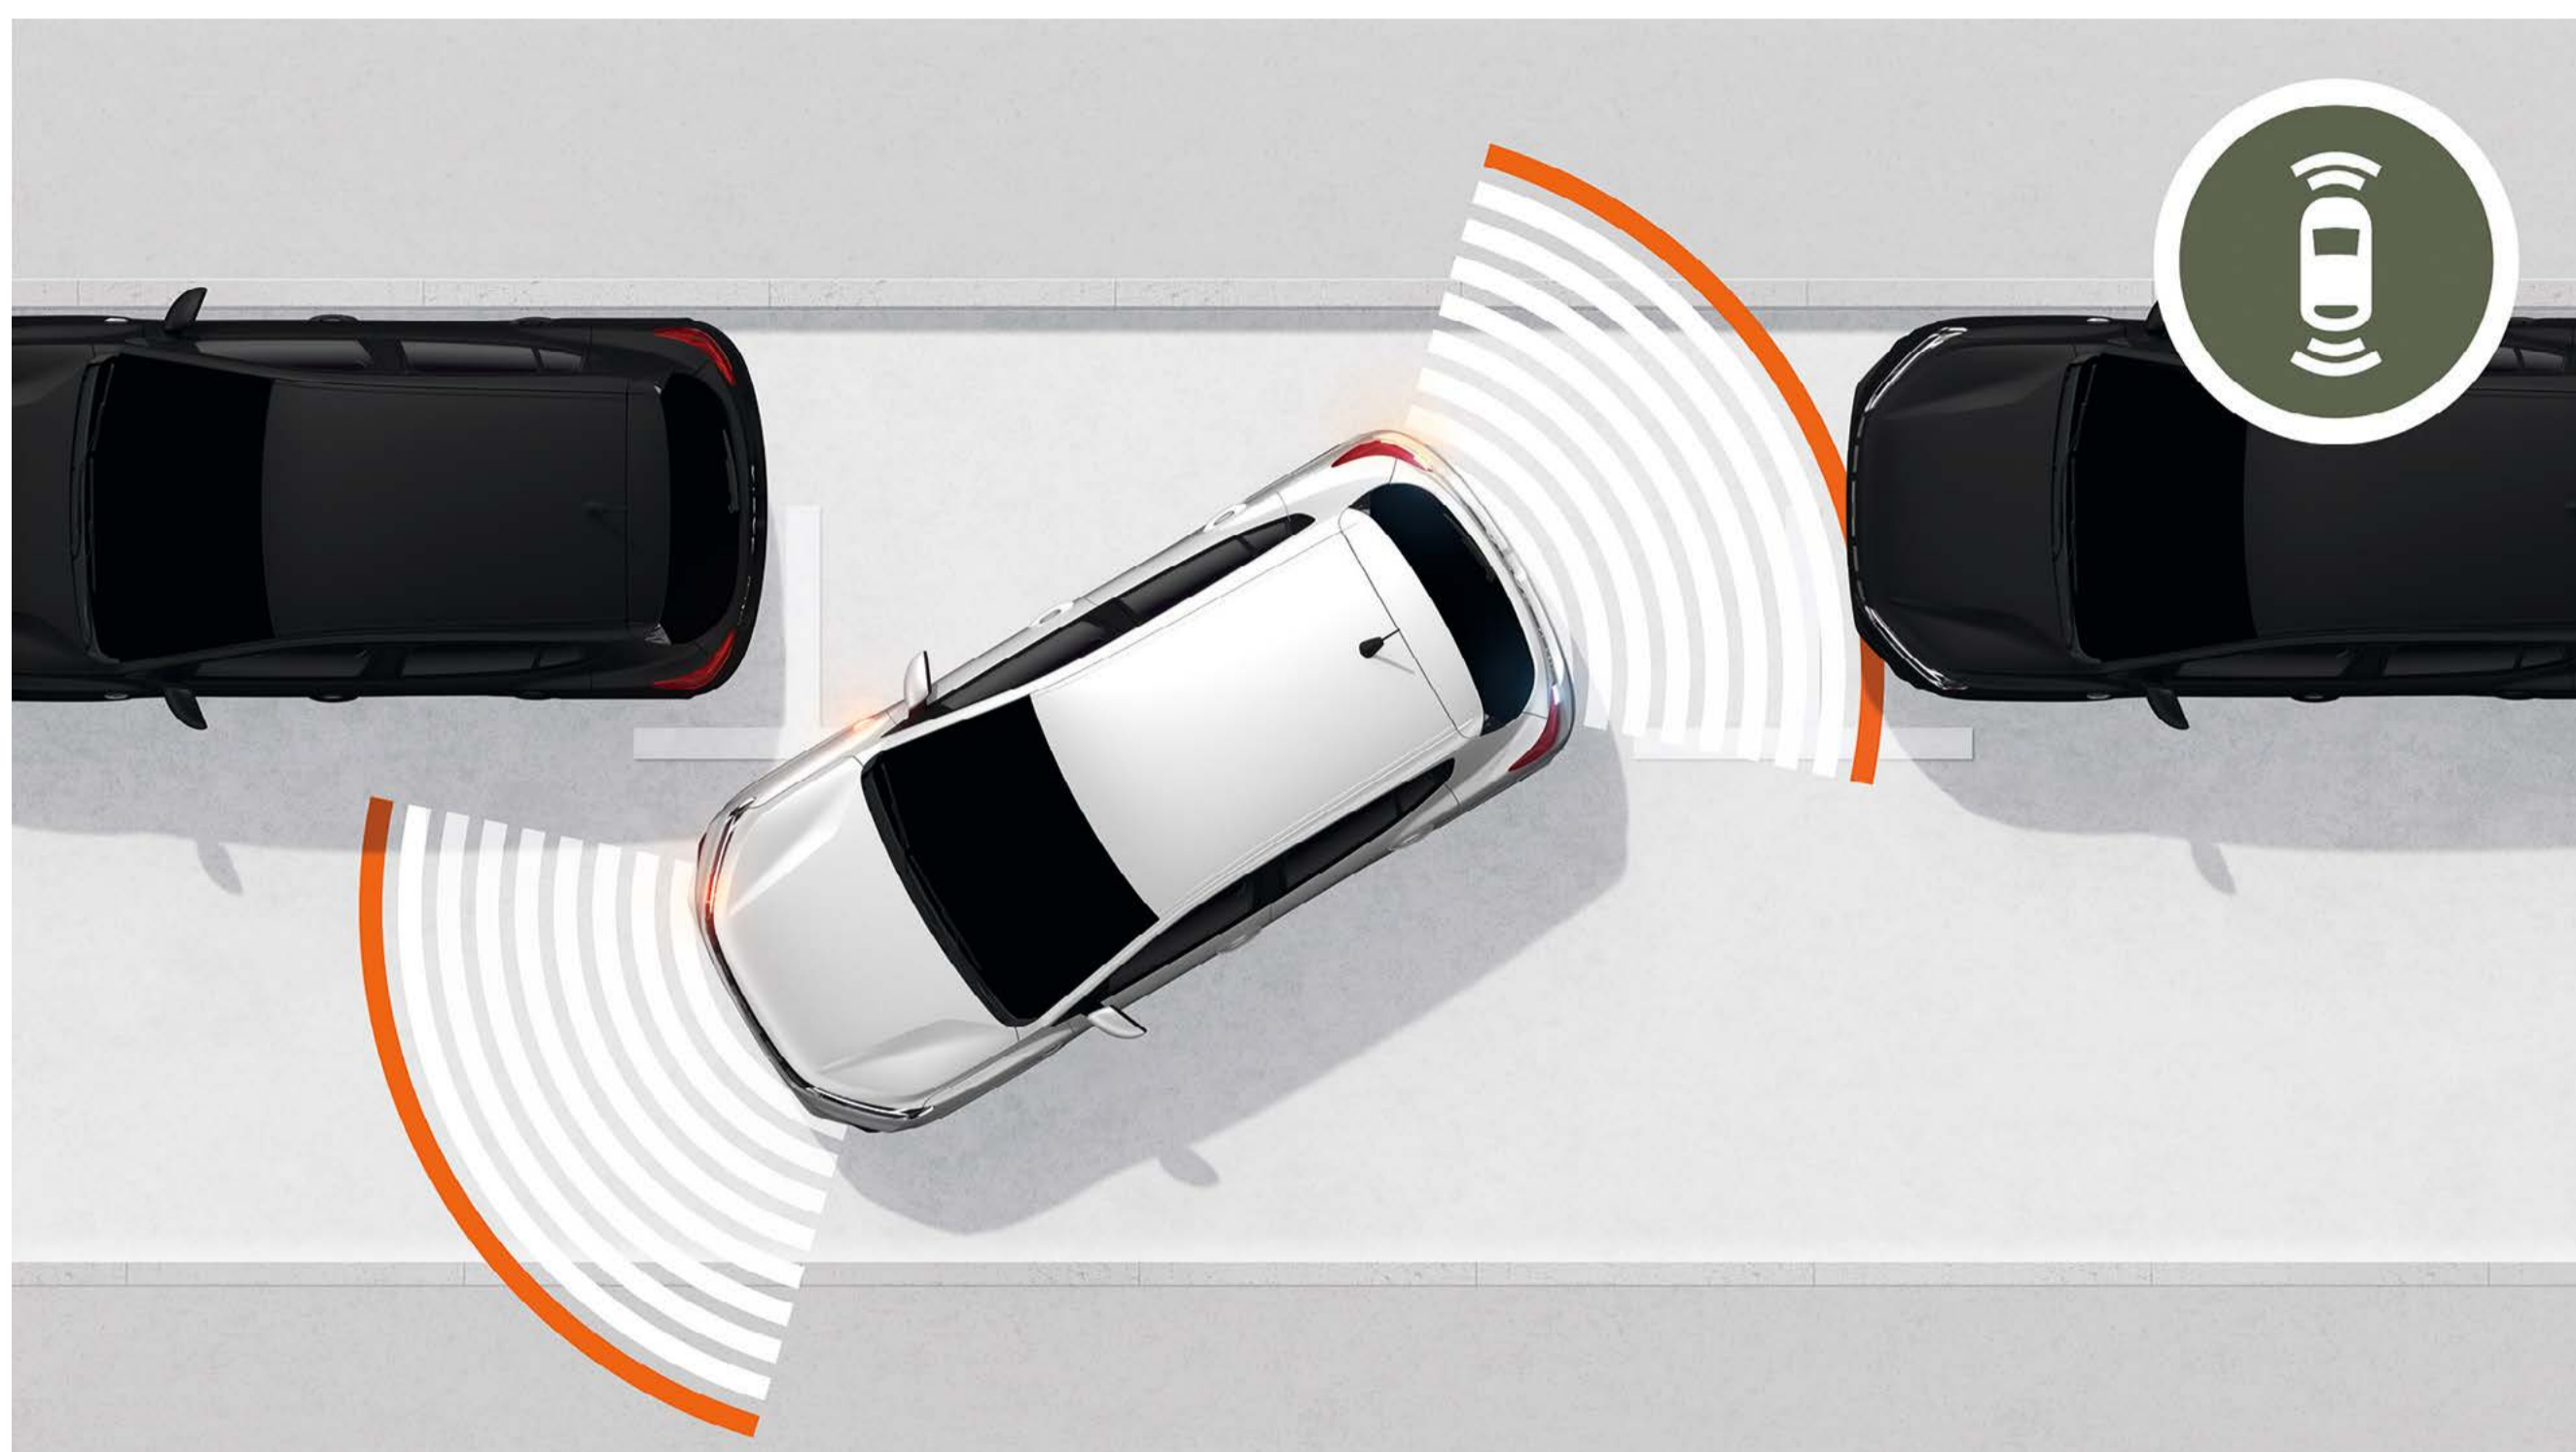

PREDNJI I STRAŽNJI PARKIRNI SENZORI

Neizostavan dodatak za bezbrižno navođenje vozila koje vas upozorava na prisutnost prepreka ispred ili iza vozila.