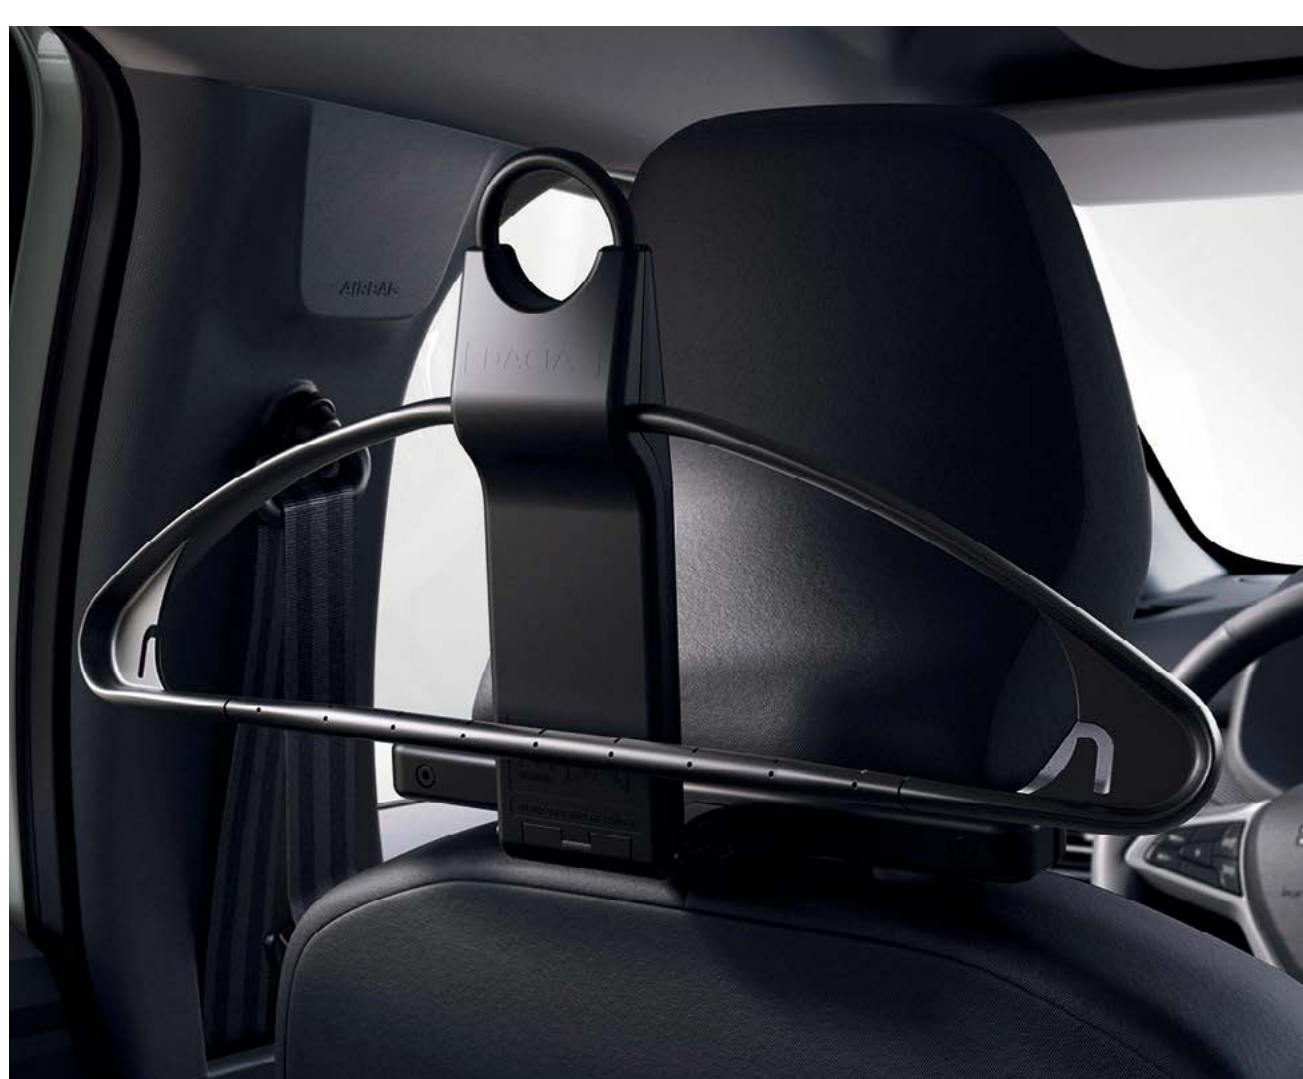

ISKUSTVO U VOZILU

PRILAGODLJIVI NASLON ZA RUKE S PRETINCEM ZA ODLAGANJE I VIŠENAMJENSKIM DRŽAČEM ČAŠA

Za još veću udobnost, naslon za ruke može se podesiti po visini i pomicati, a u višenamjenski držač čaša možete odložiti ključeve, kovanice te limenke i boce.