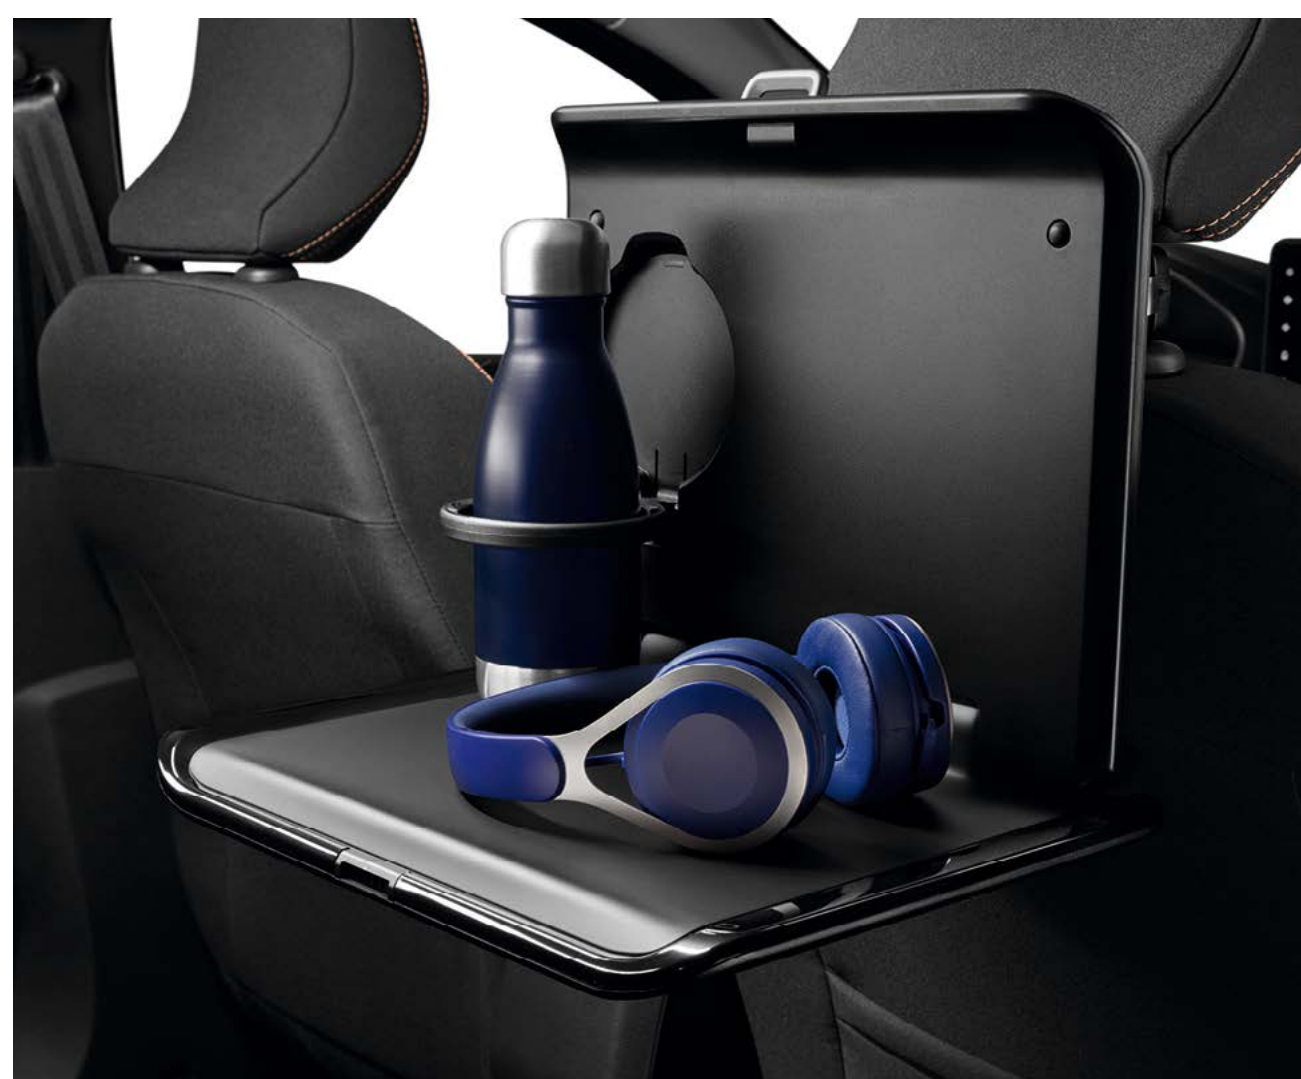

SKLOPIVI STOLIĆ NA VIŠENAMJENSKOM SUSTAVU

Na odvojivi sklopivi stolić, pričvršćen na poleđinu naslona sjedala, možete odložiti razne predmete ili staviti bocu u držač čaša.

[POGLEDAJTE BROŠURU](#)

[POGLEDAJTE SVU DODATNU OPREMU](#)