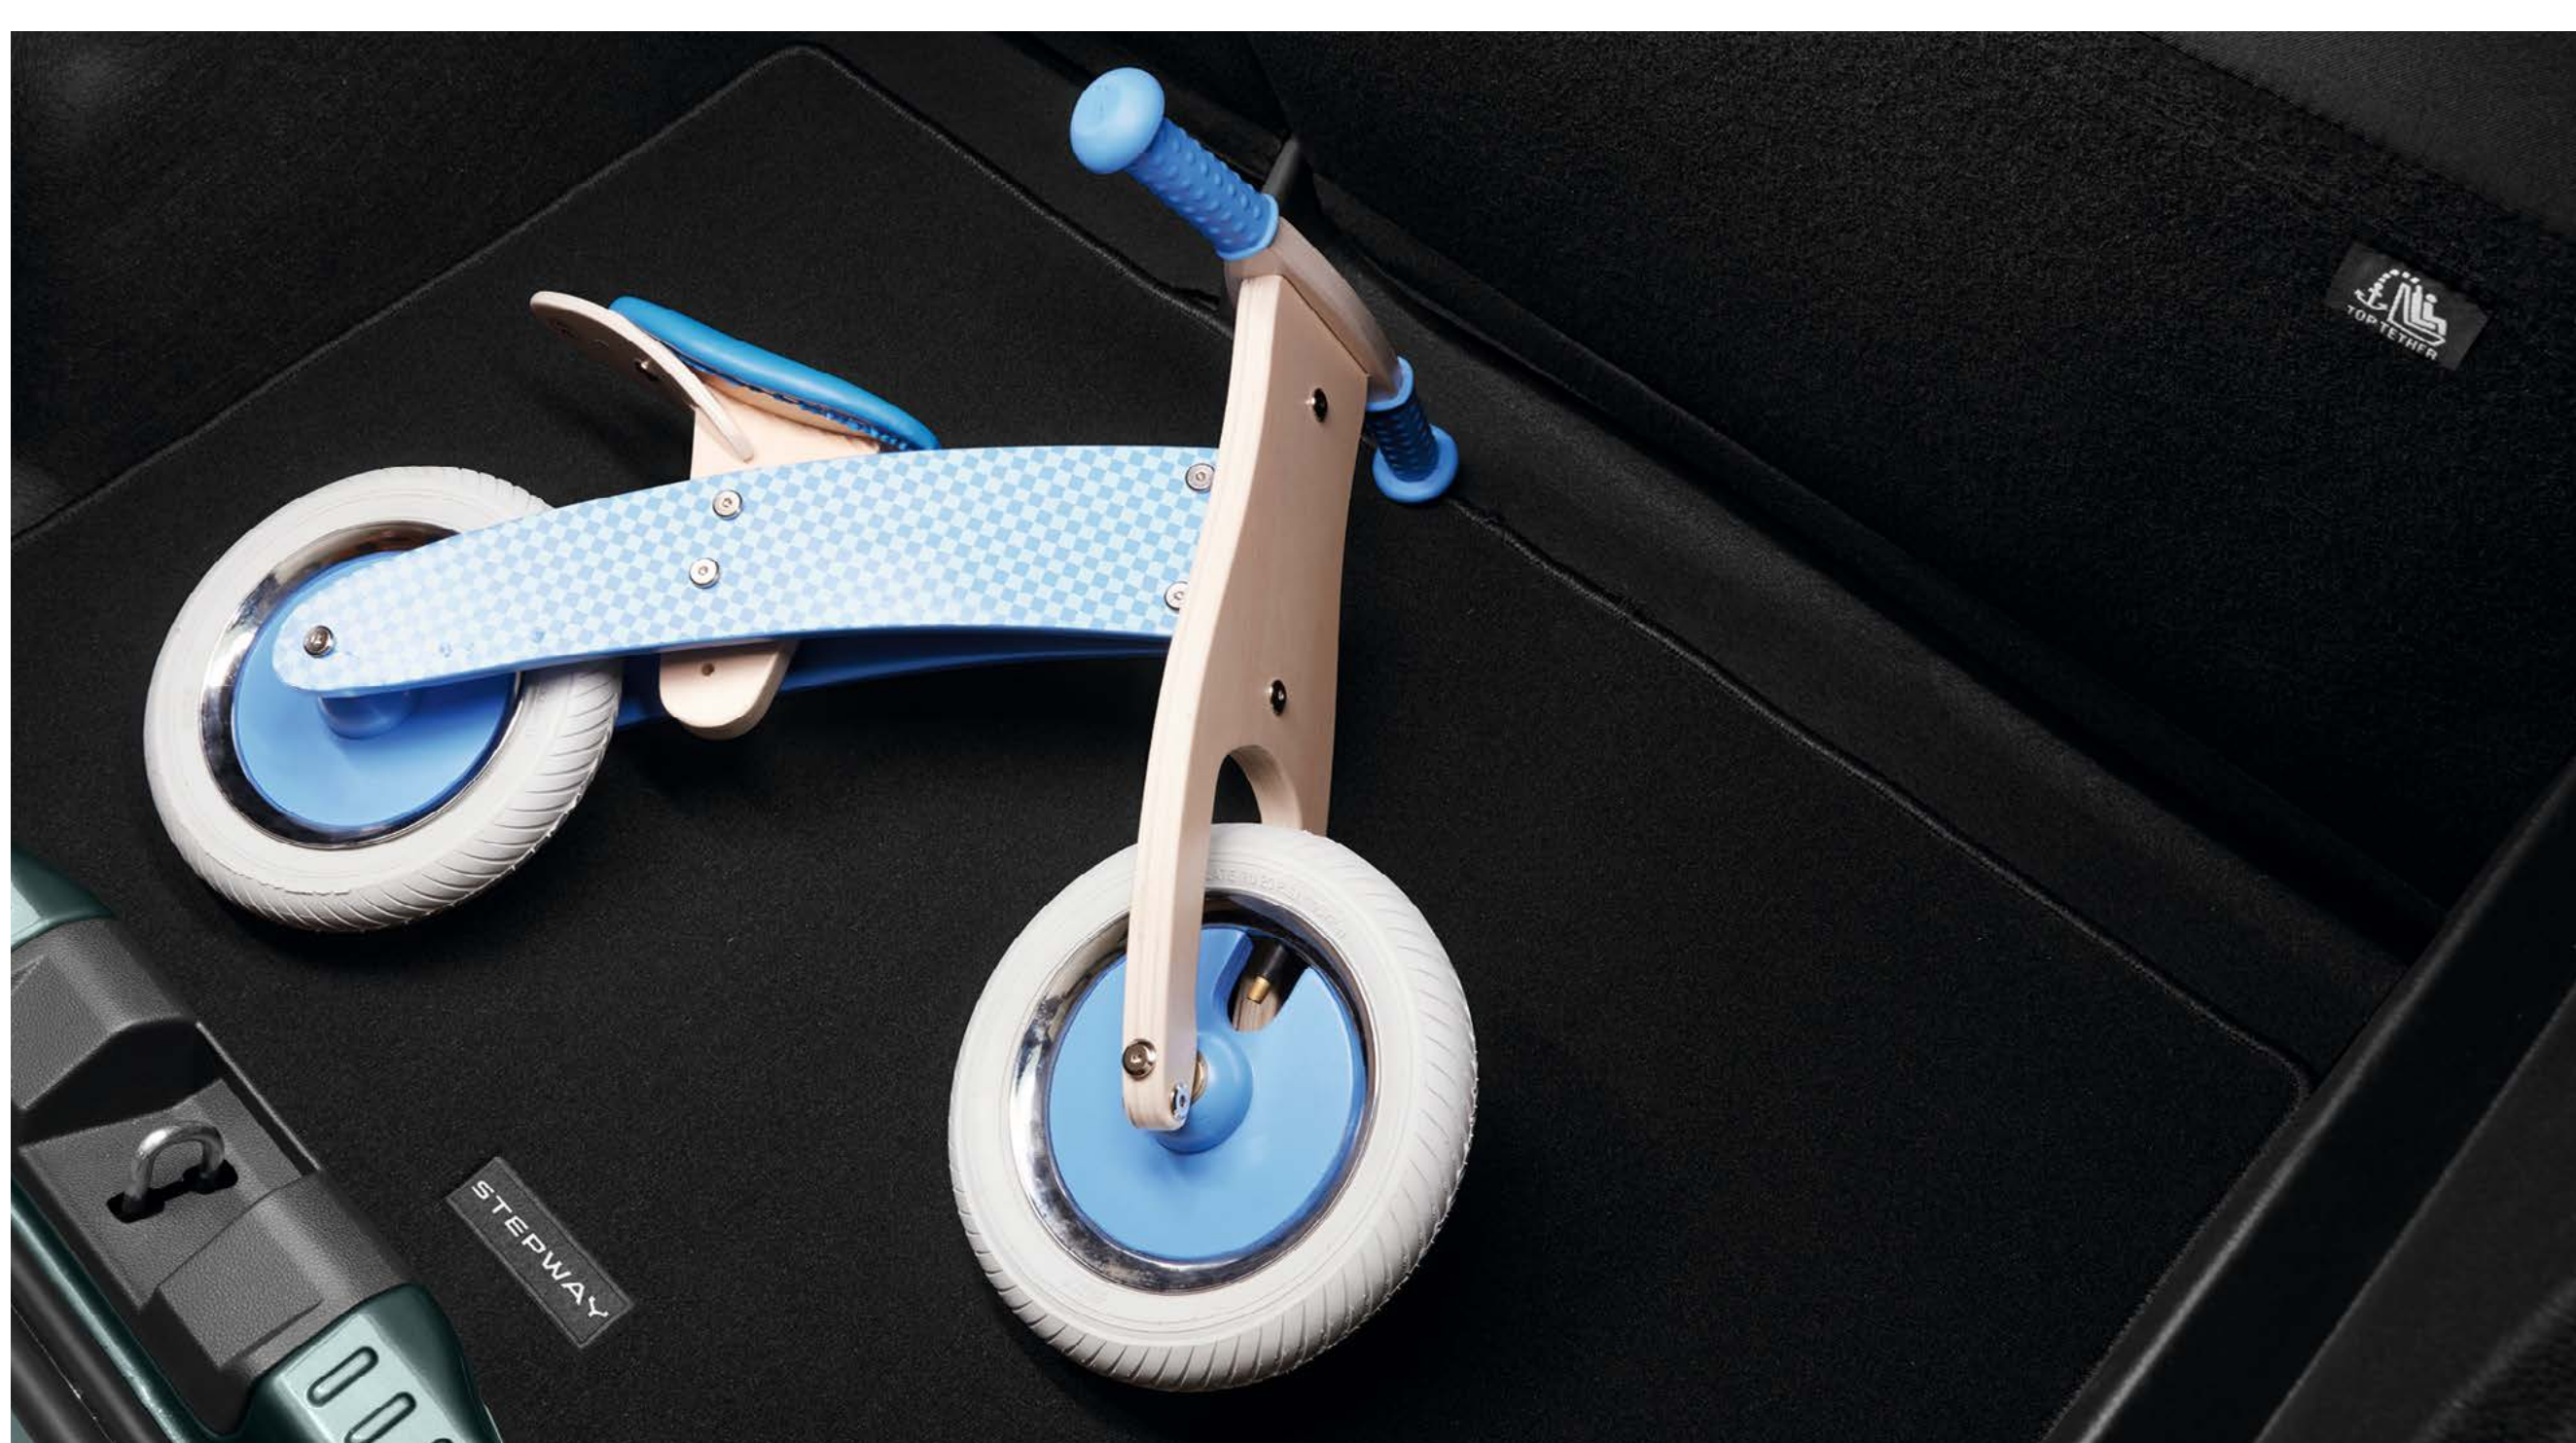

ZAŠTITA PRAGA PRTLJAŽNIKA

Ovaj praktičan, privlačan i po mjeri izrađen dodatak štiti odbojnik vašeg vozila. Zahvaljujući profinjenoj završnoj obradi od brušenog čelika, stražnji kraj vašeg vozila djelovat će robusnije.