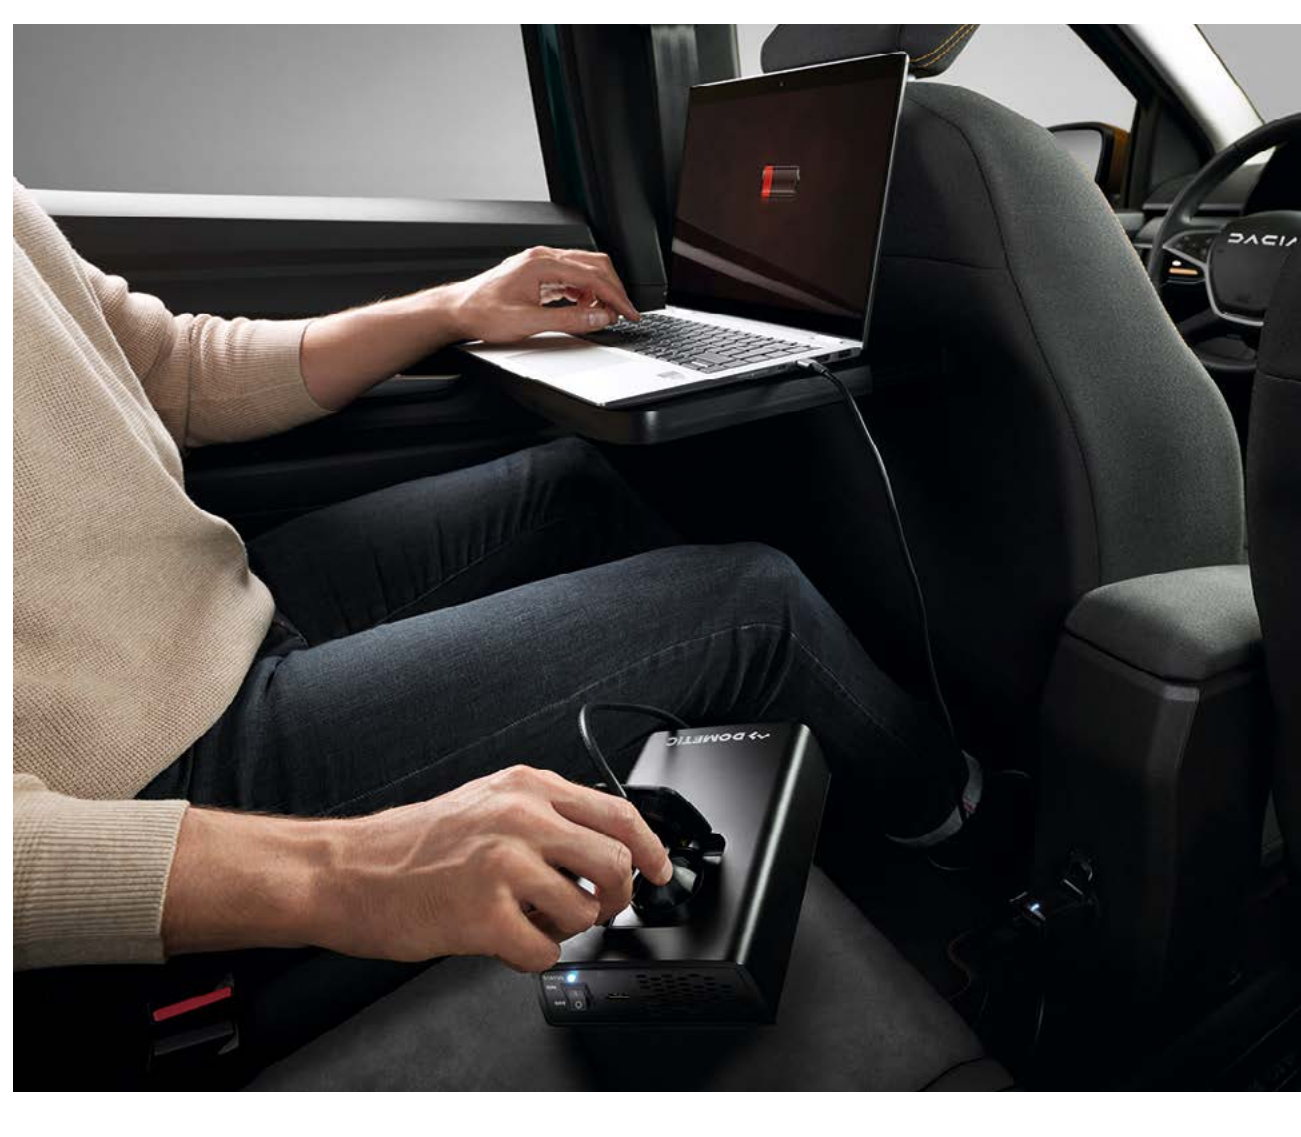

PRETVARAČ 12 V-220 V

S ovim pretvaračem smještenim u prtljažnik tijekom vožnje možete napuniti sve električne uređaje koje svakodnevno upotrebljavate, kao što su prijenosno računalo, dron, romobil ili električni bicikl.