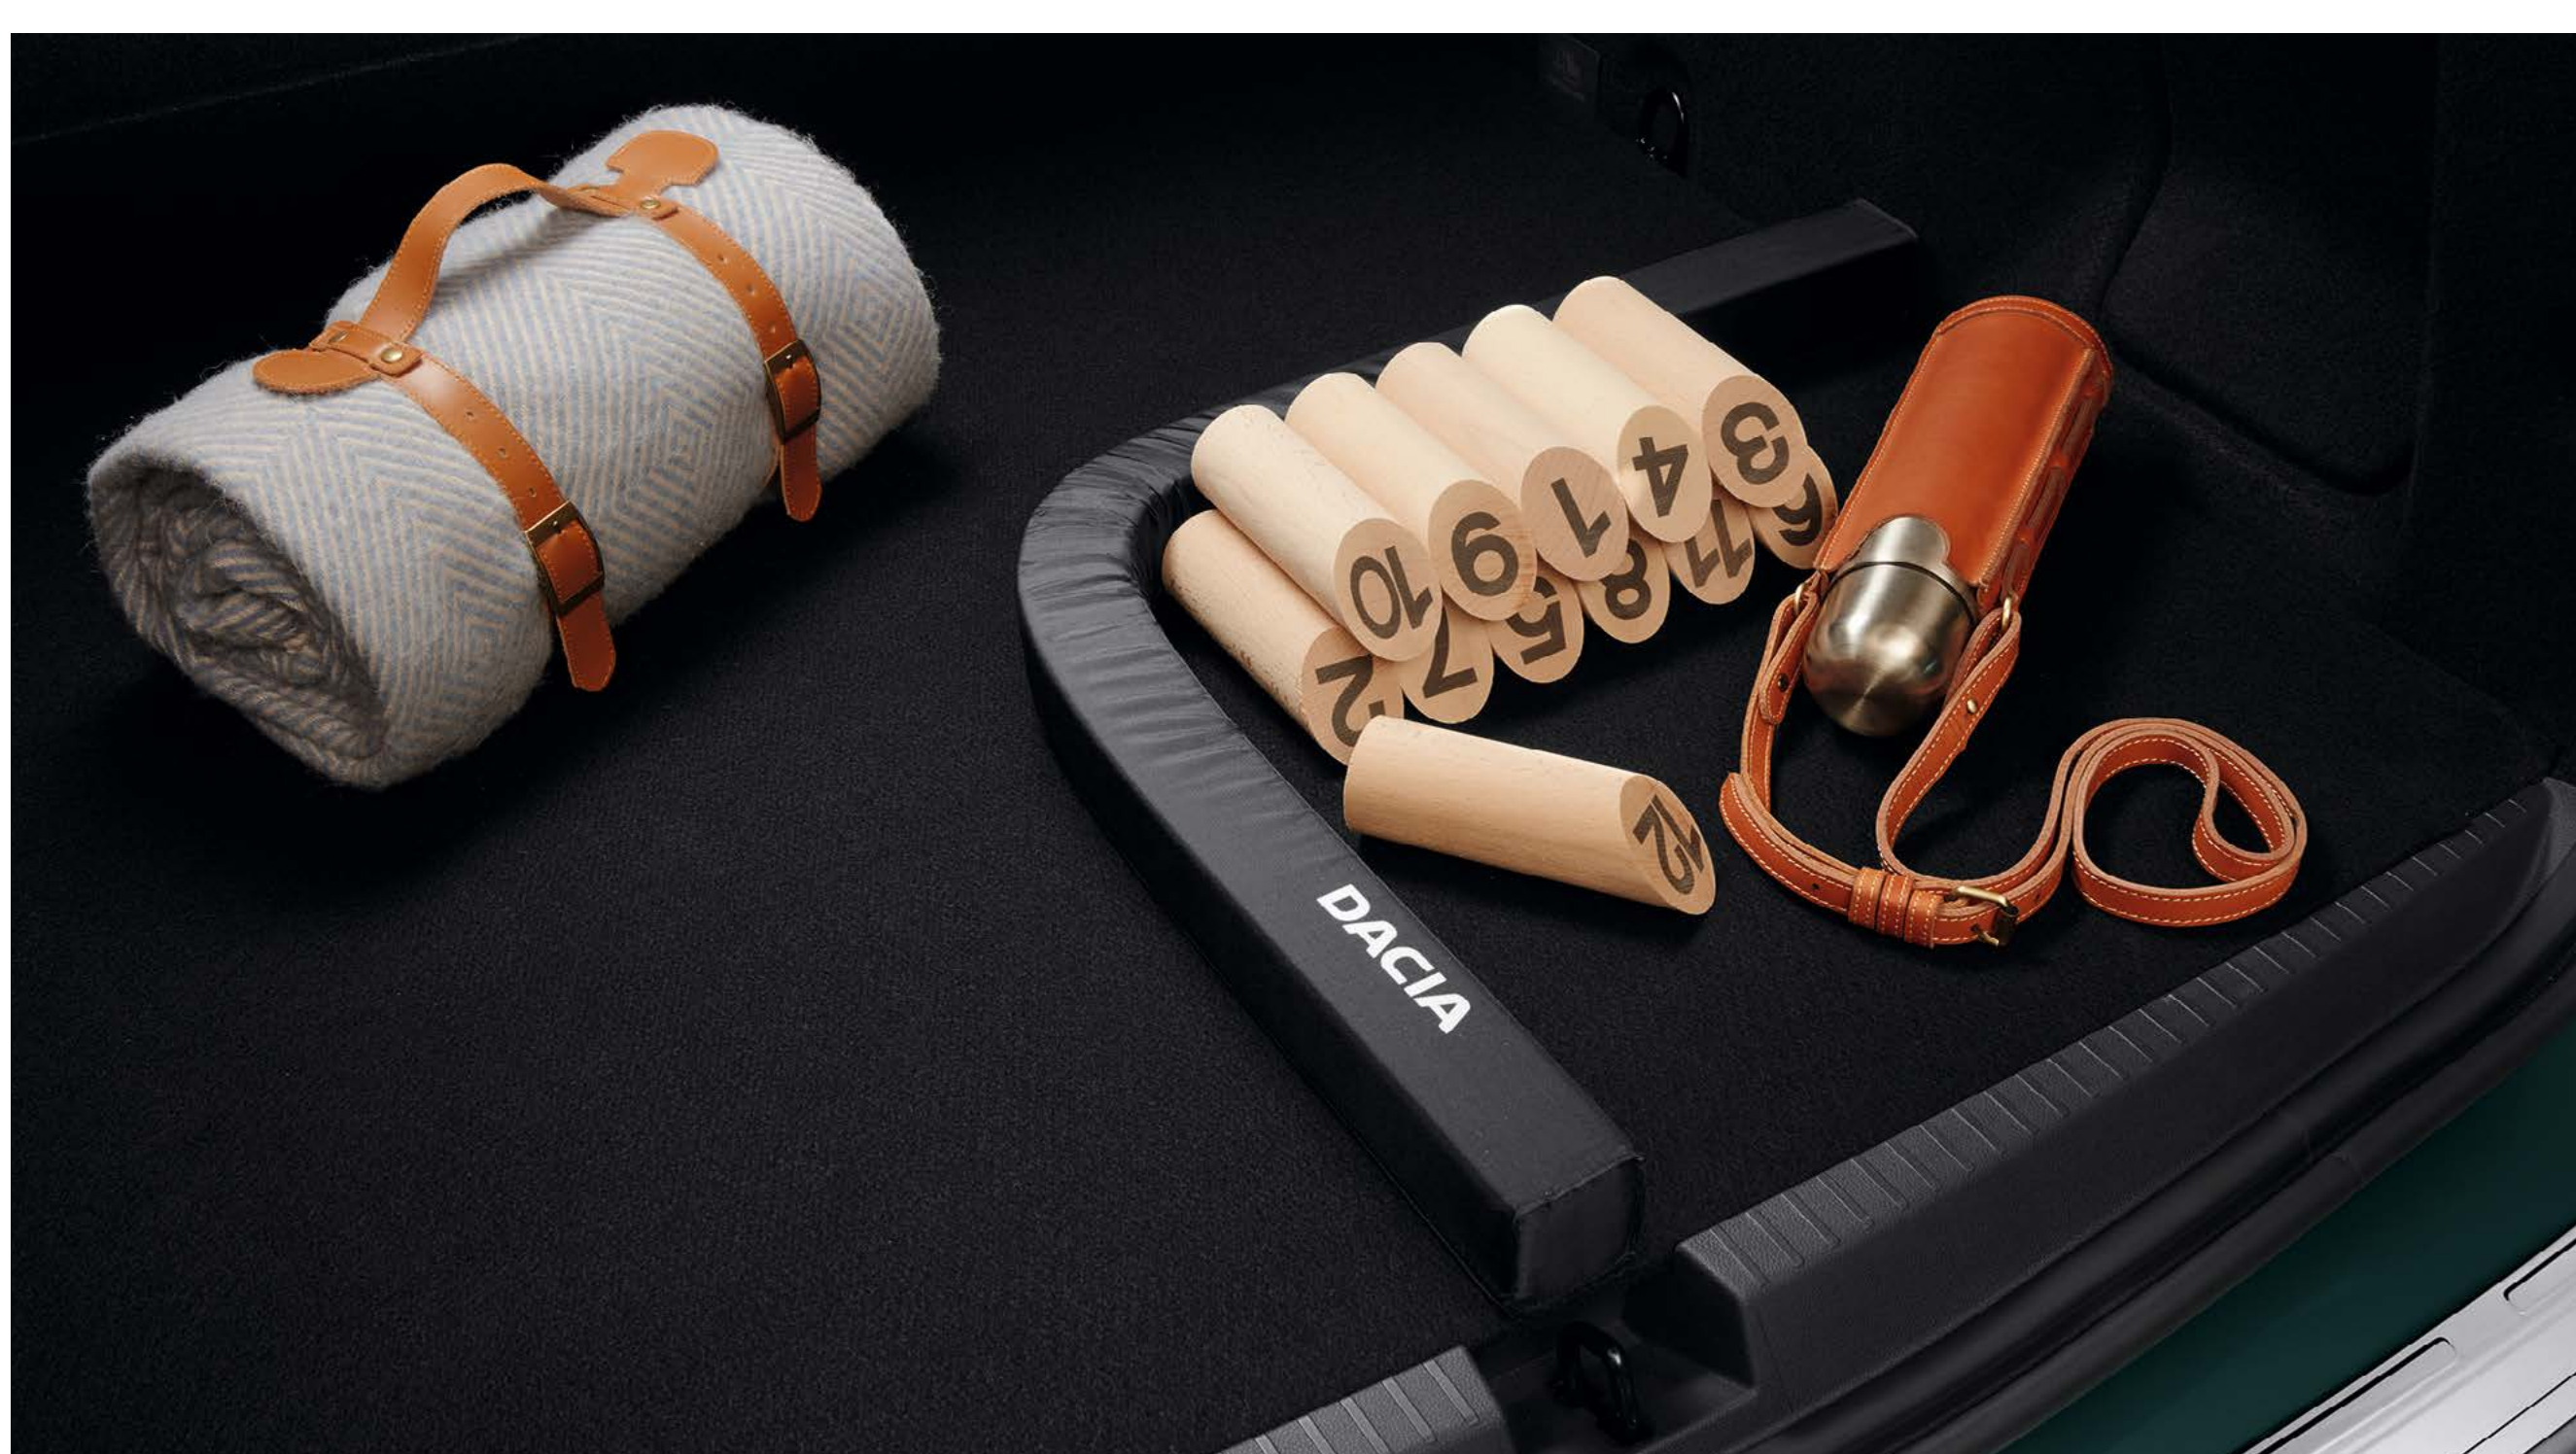

MODULARNI SUSTAV ORGANIZACIJE PRTLJAŽNIKA

S ovim prilagodljivim sustavom manji će predmeti u vožnji ostati na mjestu.