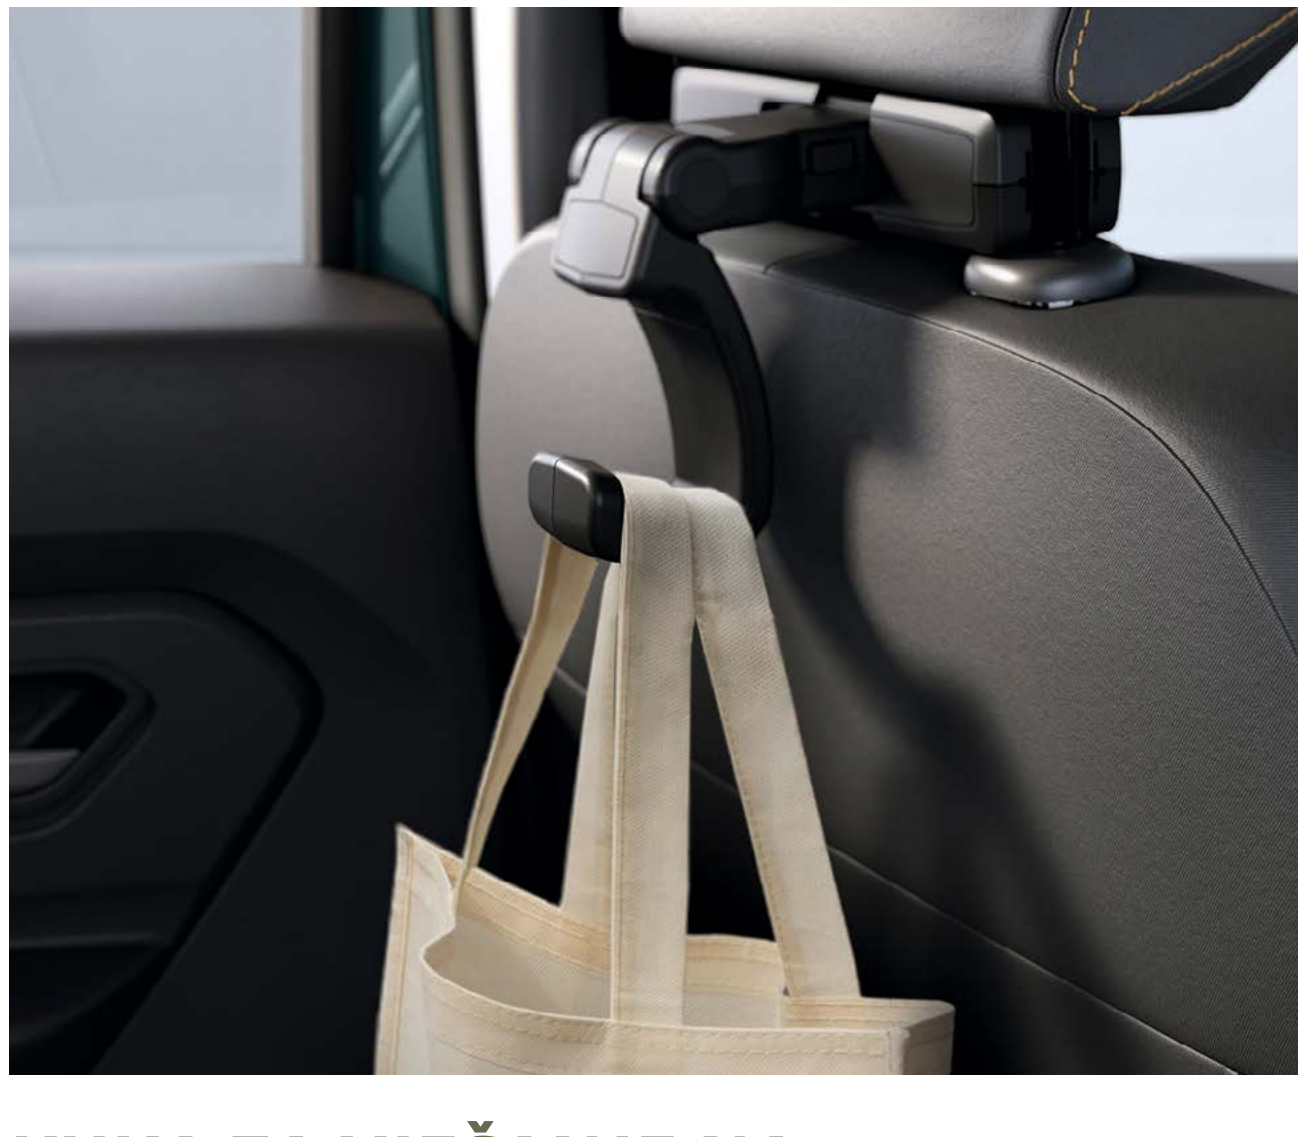

KUKA ZA VJEŠANJE NA VIŠENAMJENSKOM SUSTAVU

Praktična za vješanje torbi ili vrećica na poleđini prednjeg sjedala, što je čini vrlo praktičnim pomagalom za svaki dan.