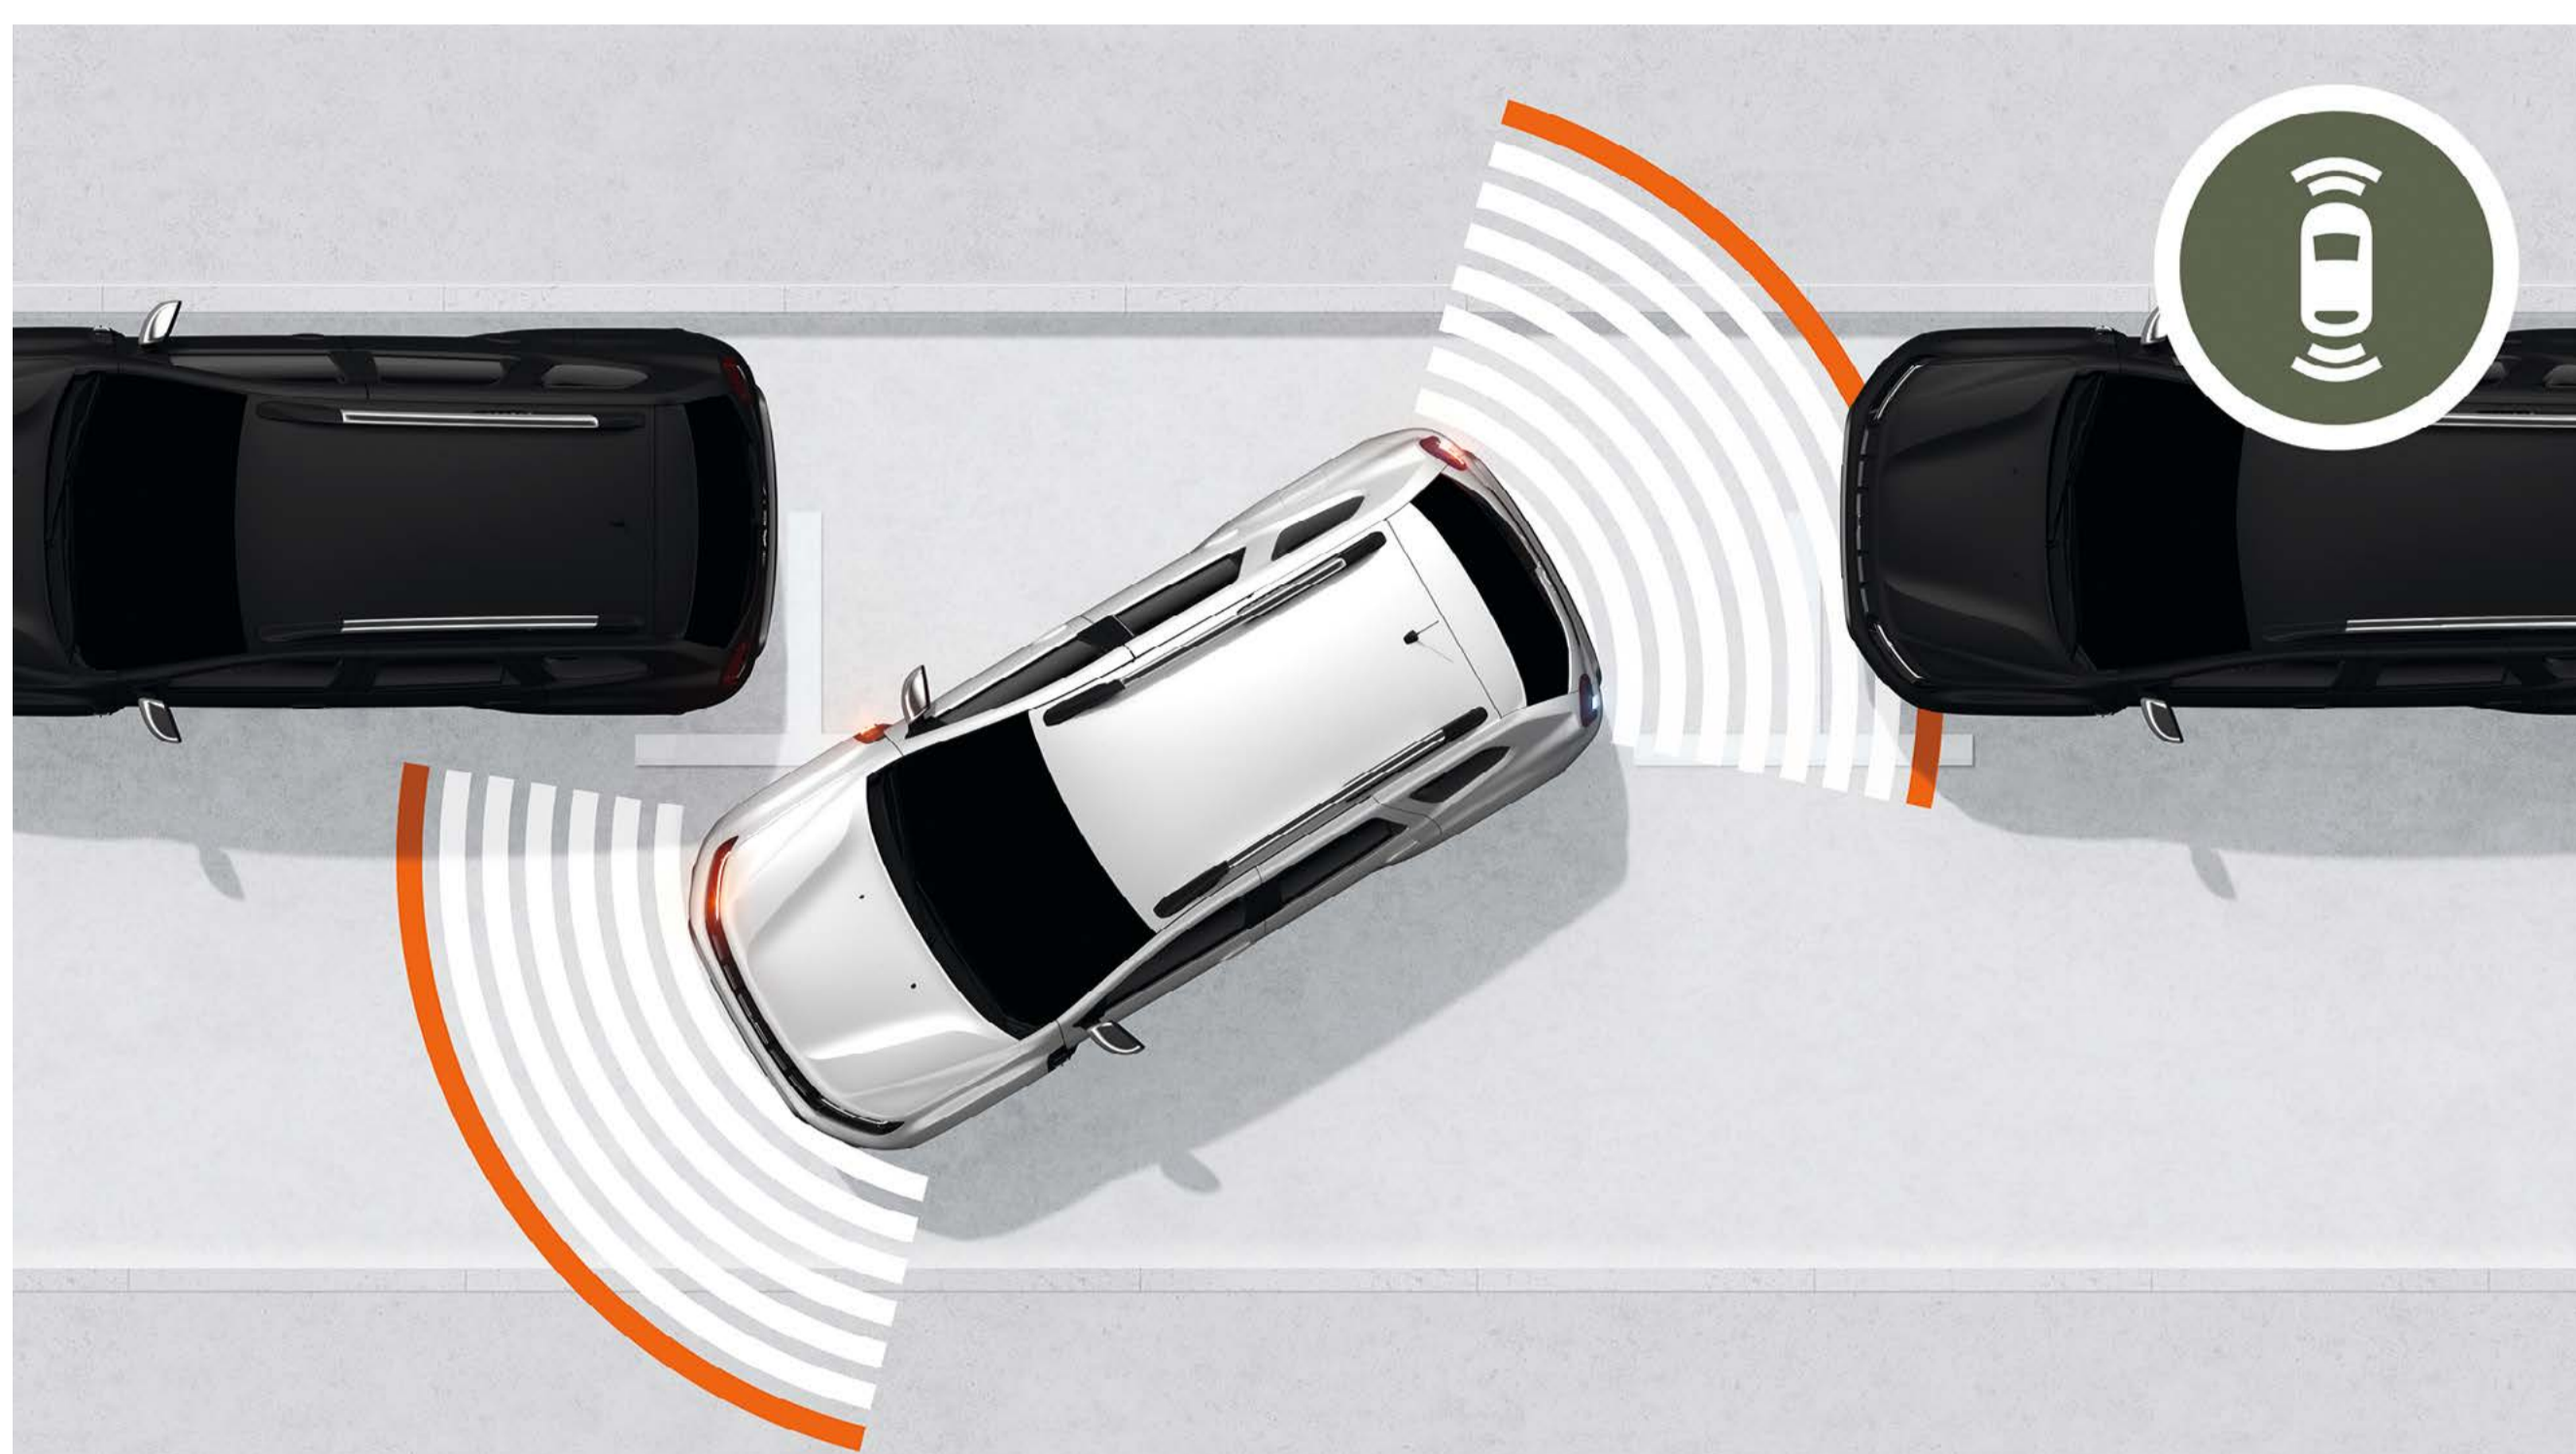

SUSTAVI ZA POMOĆ U VOŽNJI I SIGURNOST

UGRAĐENA UNUTARNJA KAMERA ZA NADZOR VOŽNJE

Ovaj automatski i autonomni sustav za snimanje, važan dio sigurne i bezbrižne vožnje, pohranjuje povijest vaših vožnji i bilježi vrijeme i mjesto vožnje. Ugrađen je u unutarnji retrovizor i snima događaje u prometu, čime osigurava objektivnu ocjenu događanja.