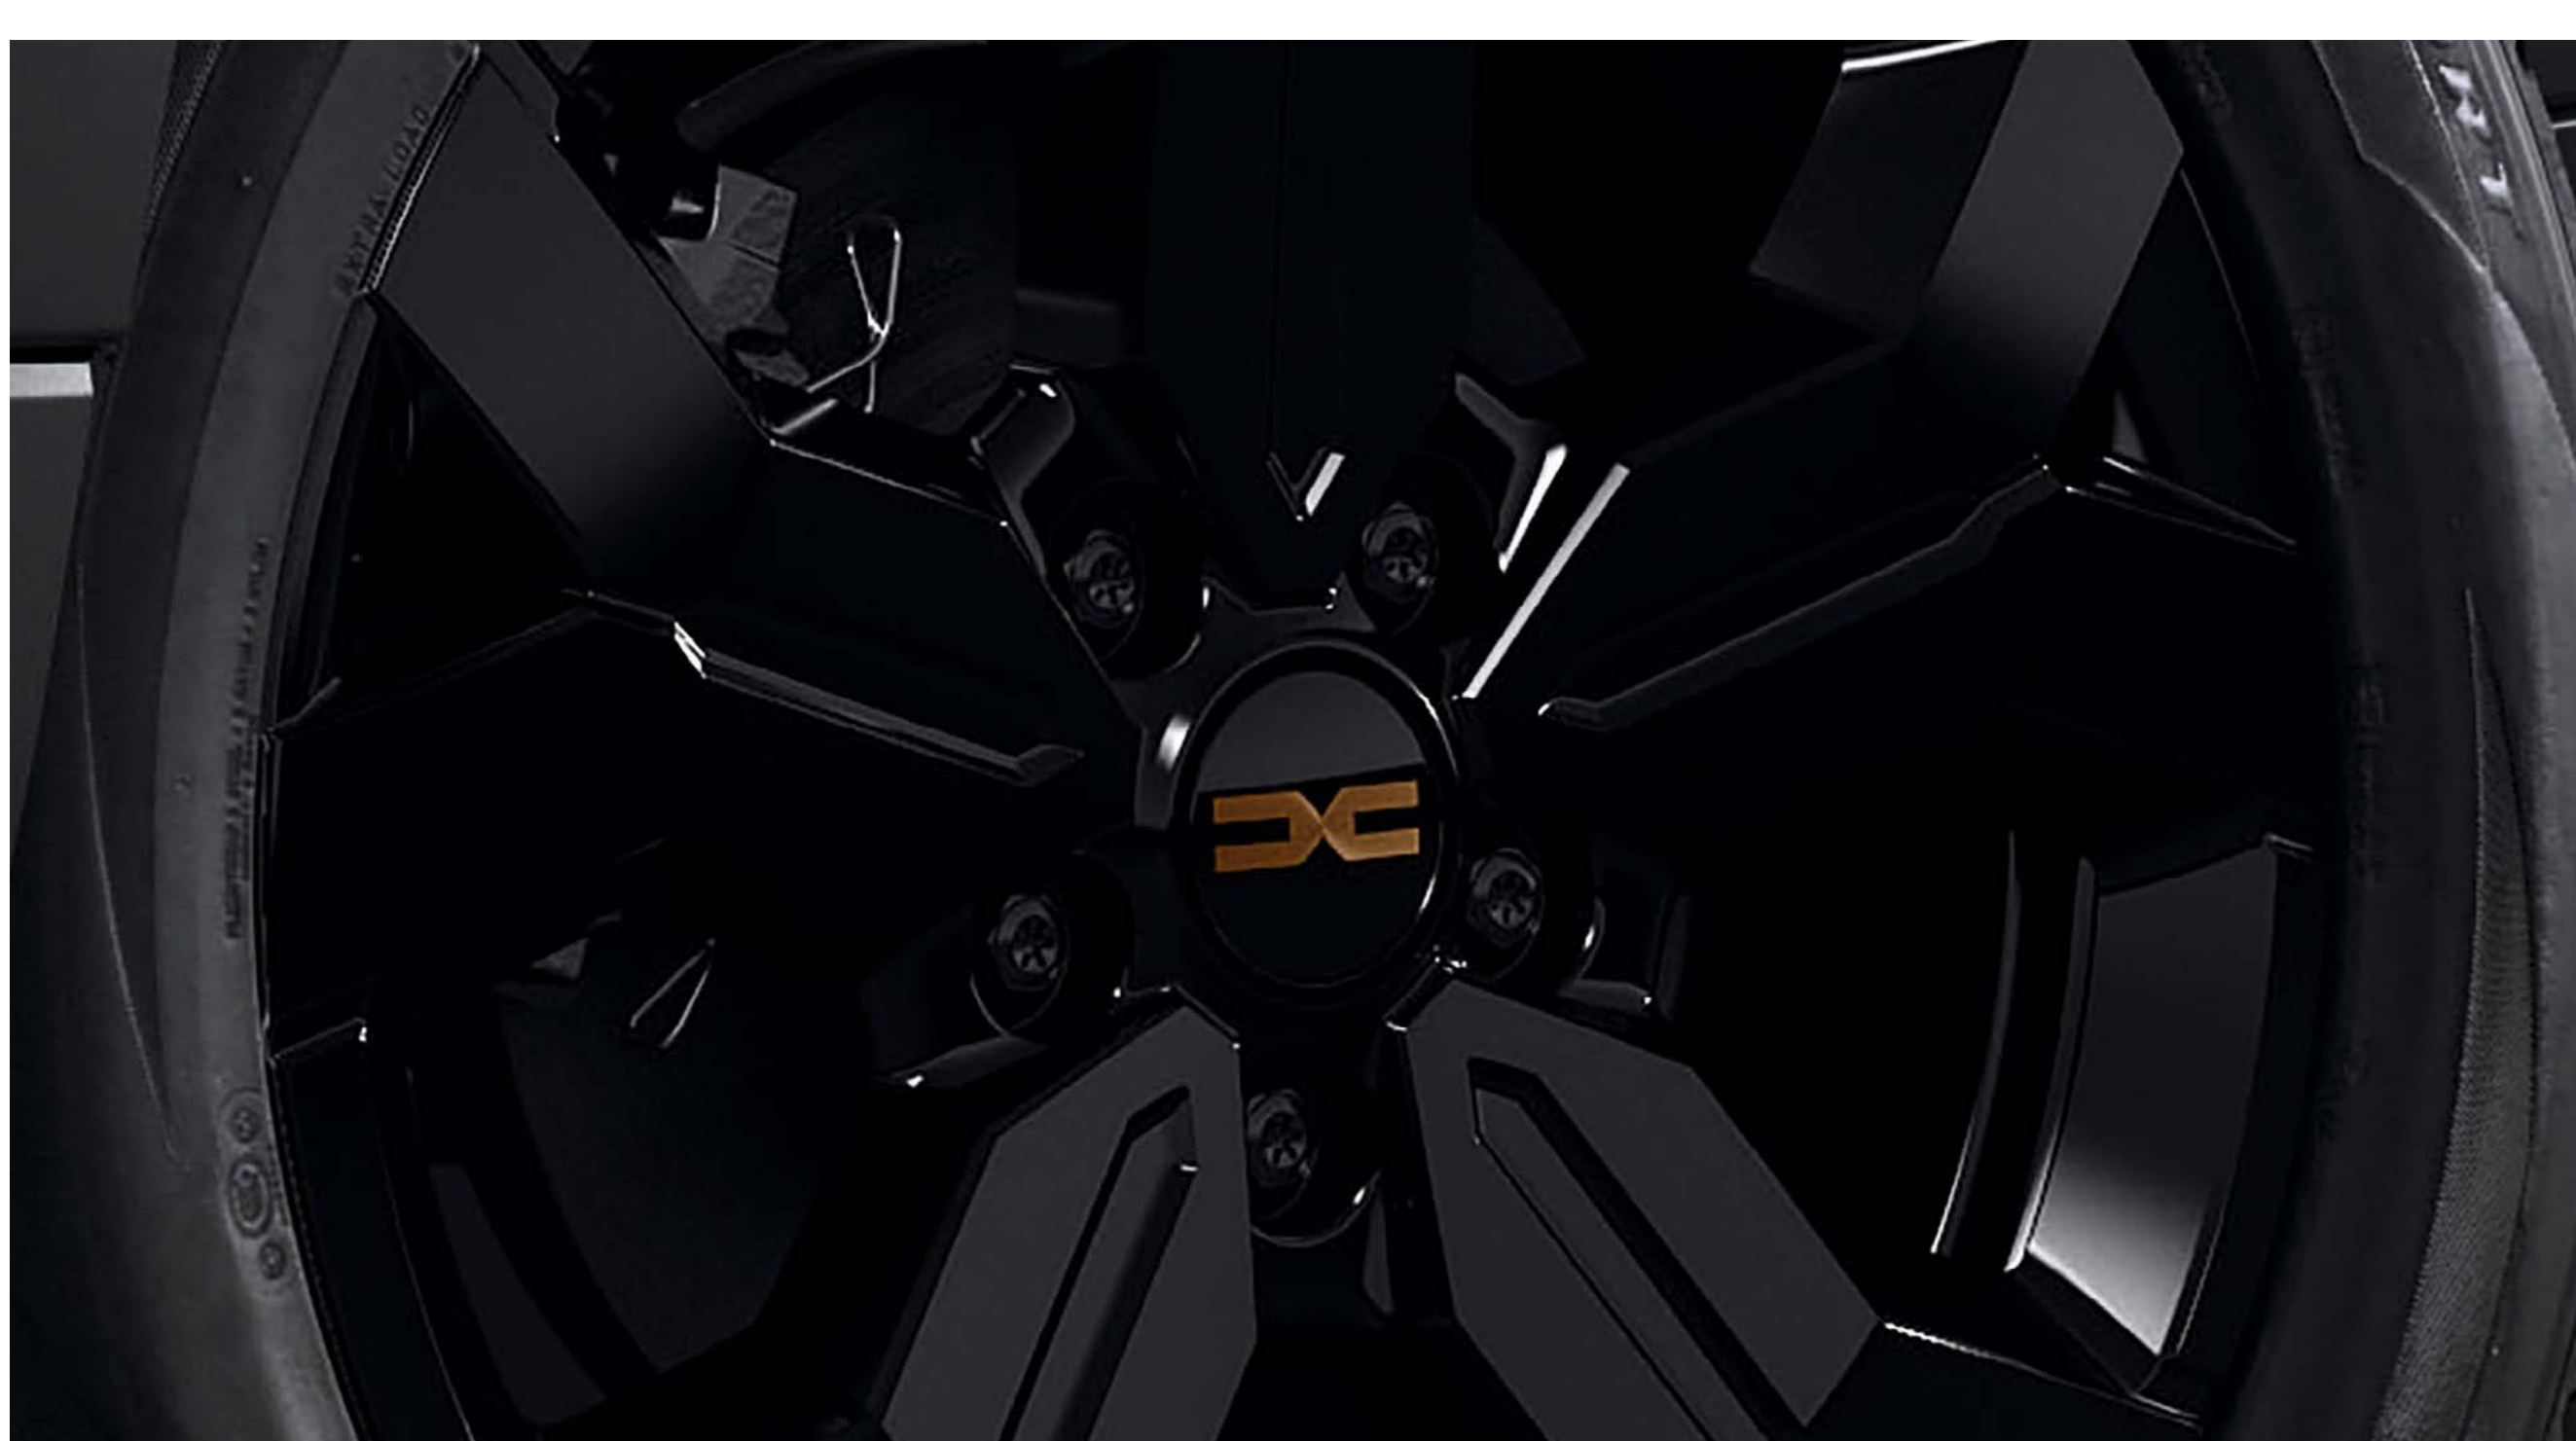

SHARK ANTENA*

Shark antena u obliku peraje morskog psa besprijekorno se stapa s linijama vozila i odiše elegancijom.

* Ovisno o inačici.

KROMIRANI ZAVRŠETAK ISPUŠNE CIJEVI

Učinite stražnji kraj vozila privlačnijim i sportskijim.