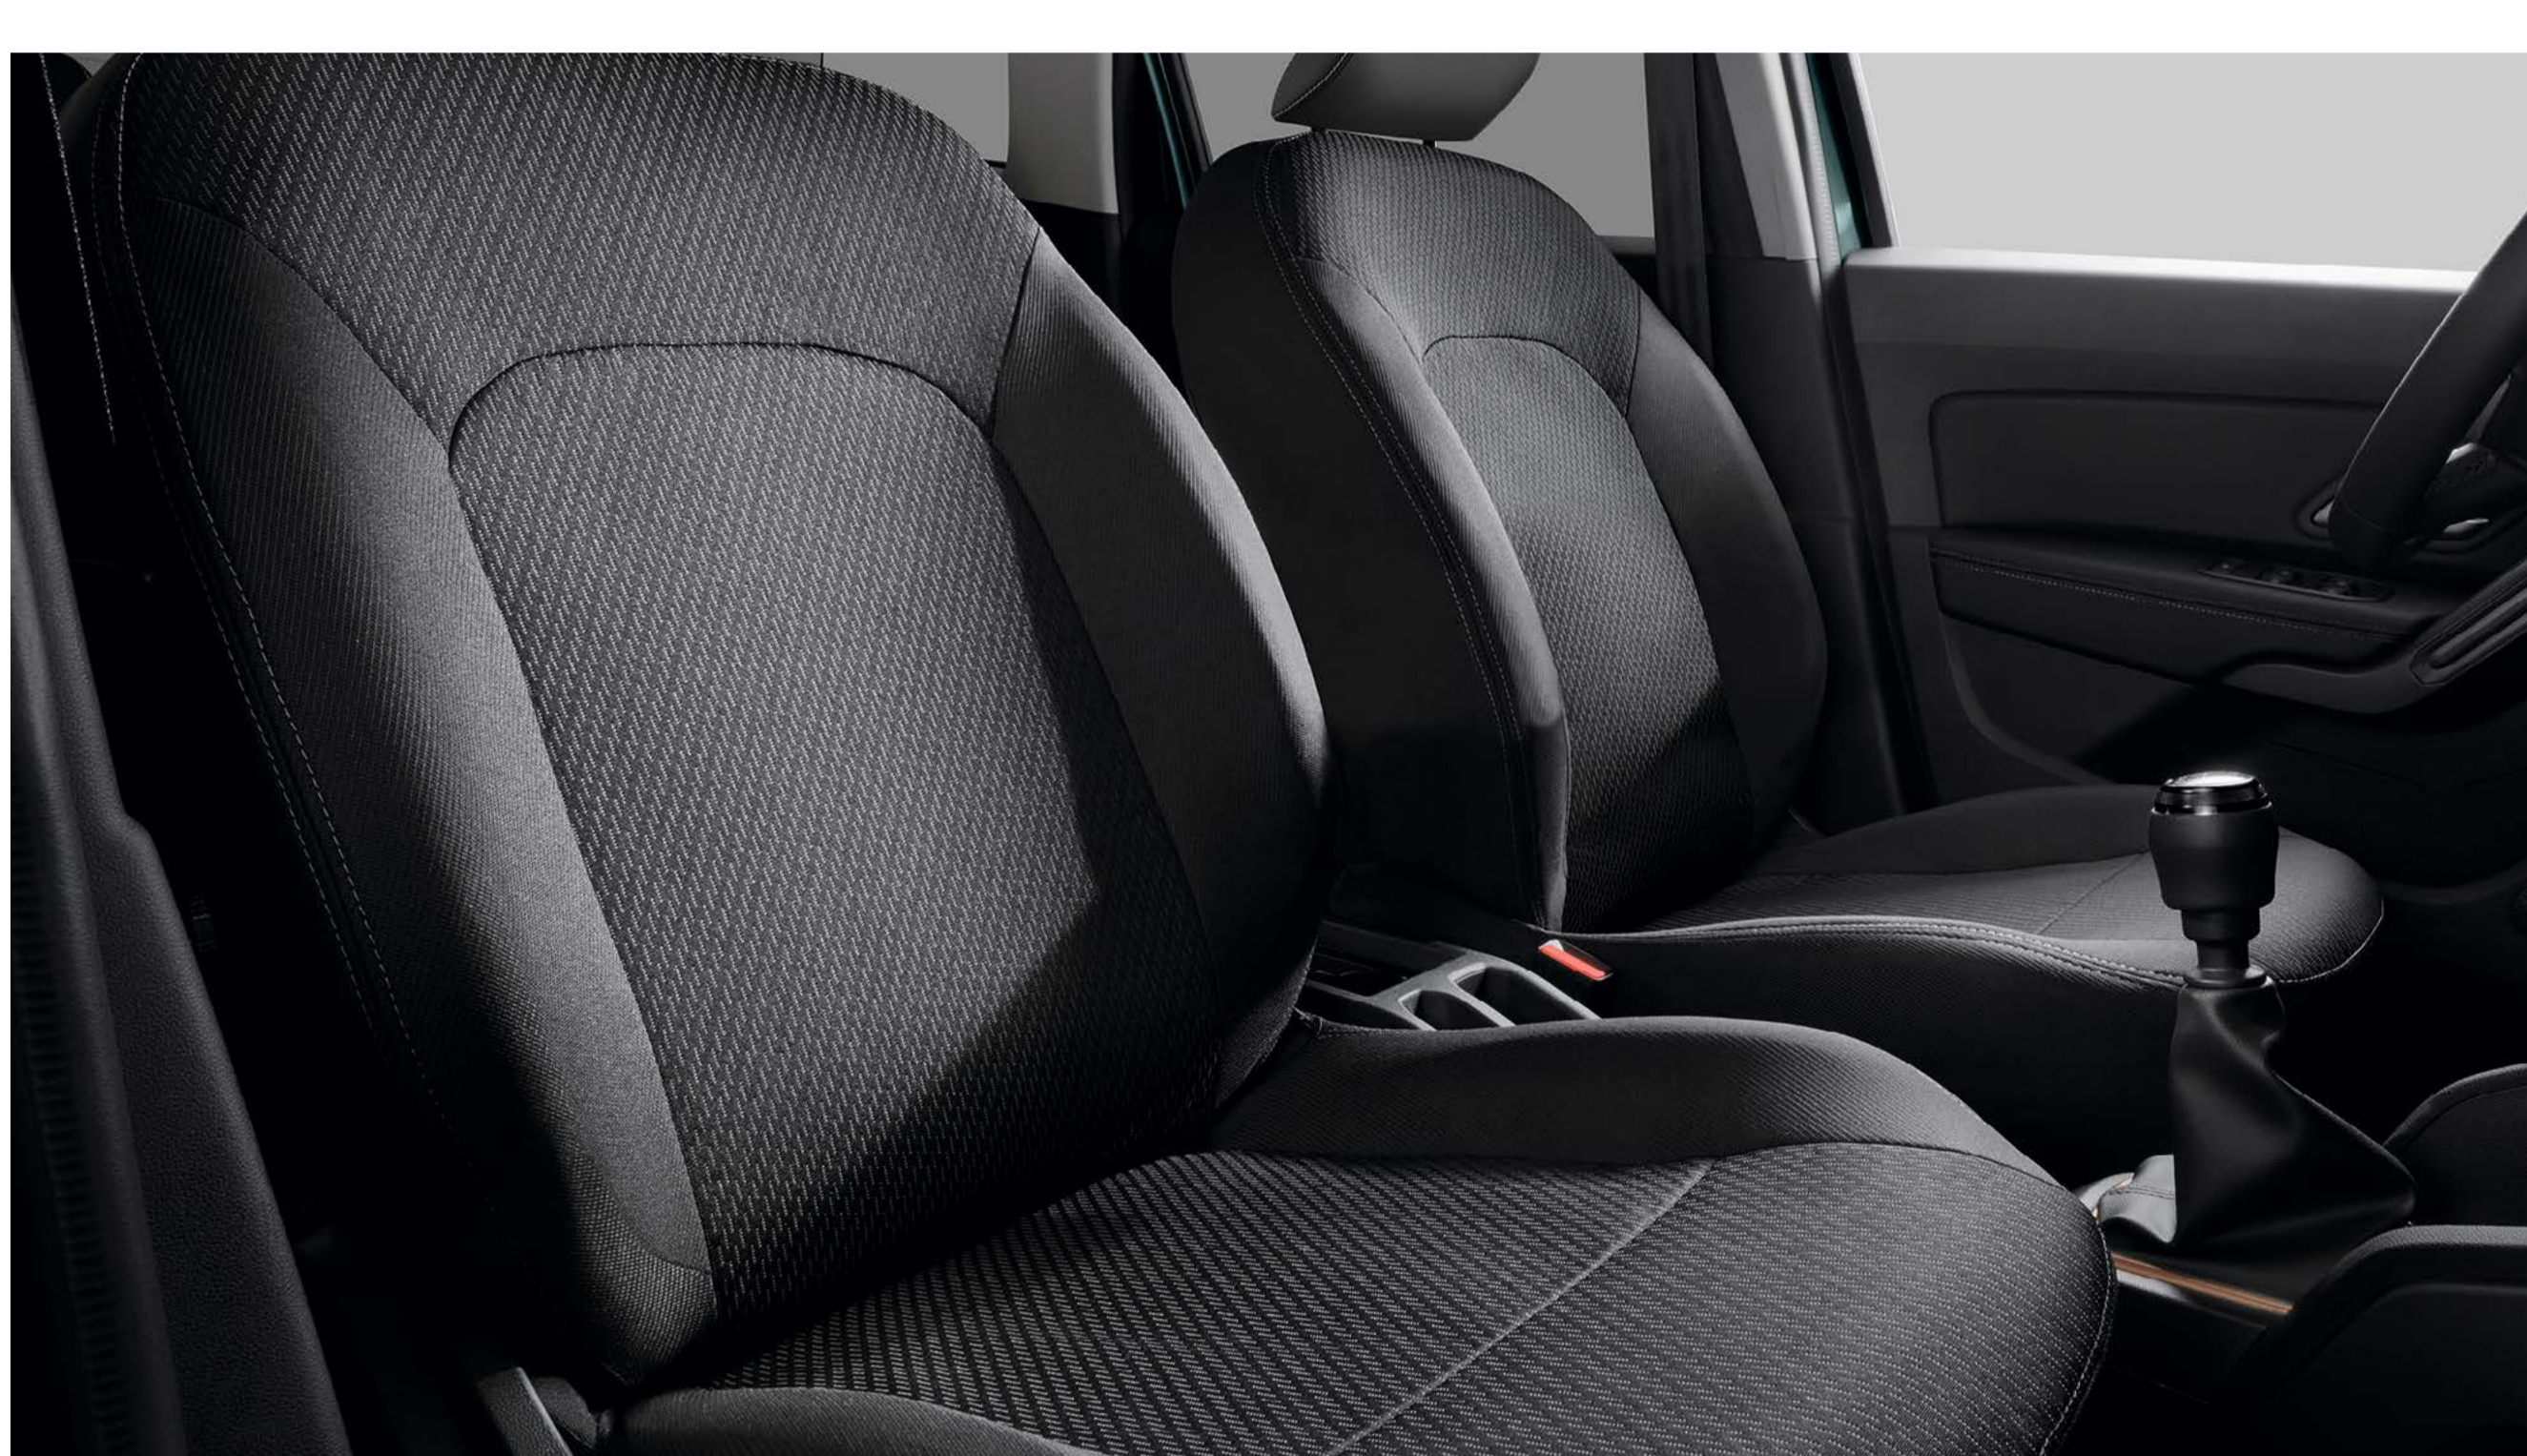

NAVLAKE SJEDALA

Prilagodite sjedala svom ukusu i istovremeno zaštitite njihove originalne preslake. Ove po mjeri izrađene navlake jednostavno se postavljaju i čiste. Kompatibilne su s bočnim zračnim jastucima te ispunjavaju i nadmašuju normativne standarde u pogledu sigurnosti i izdržljivosti.