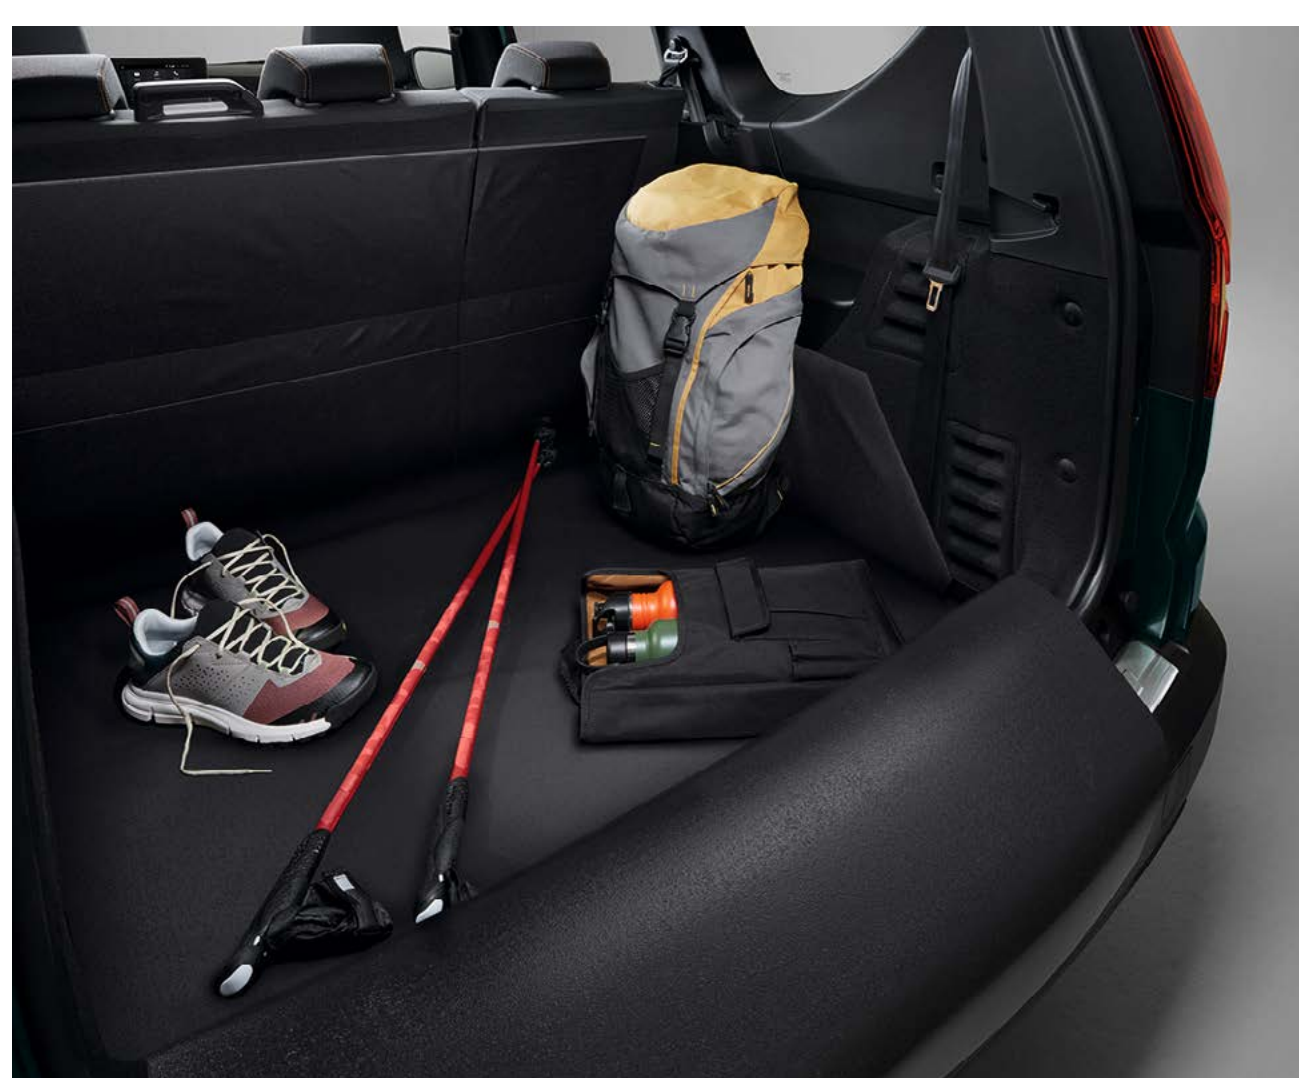

## PRILAGODLJIVA ZAŠTITA PRTLJAŽNIKA EASYFLEX

Zaštitite čitav prtljažnik pri prijevozu velikih i prljavih predmeta. Protuklizna zaštita jednostavno se sklapa i rasklapa te se istovremeno prilagođava položaju stražnjih sjedala. Riječ je o svestranom i praktičnom pomagalu, kako za svakodnevnu uporabu tako i za razonodne aktivnosti.