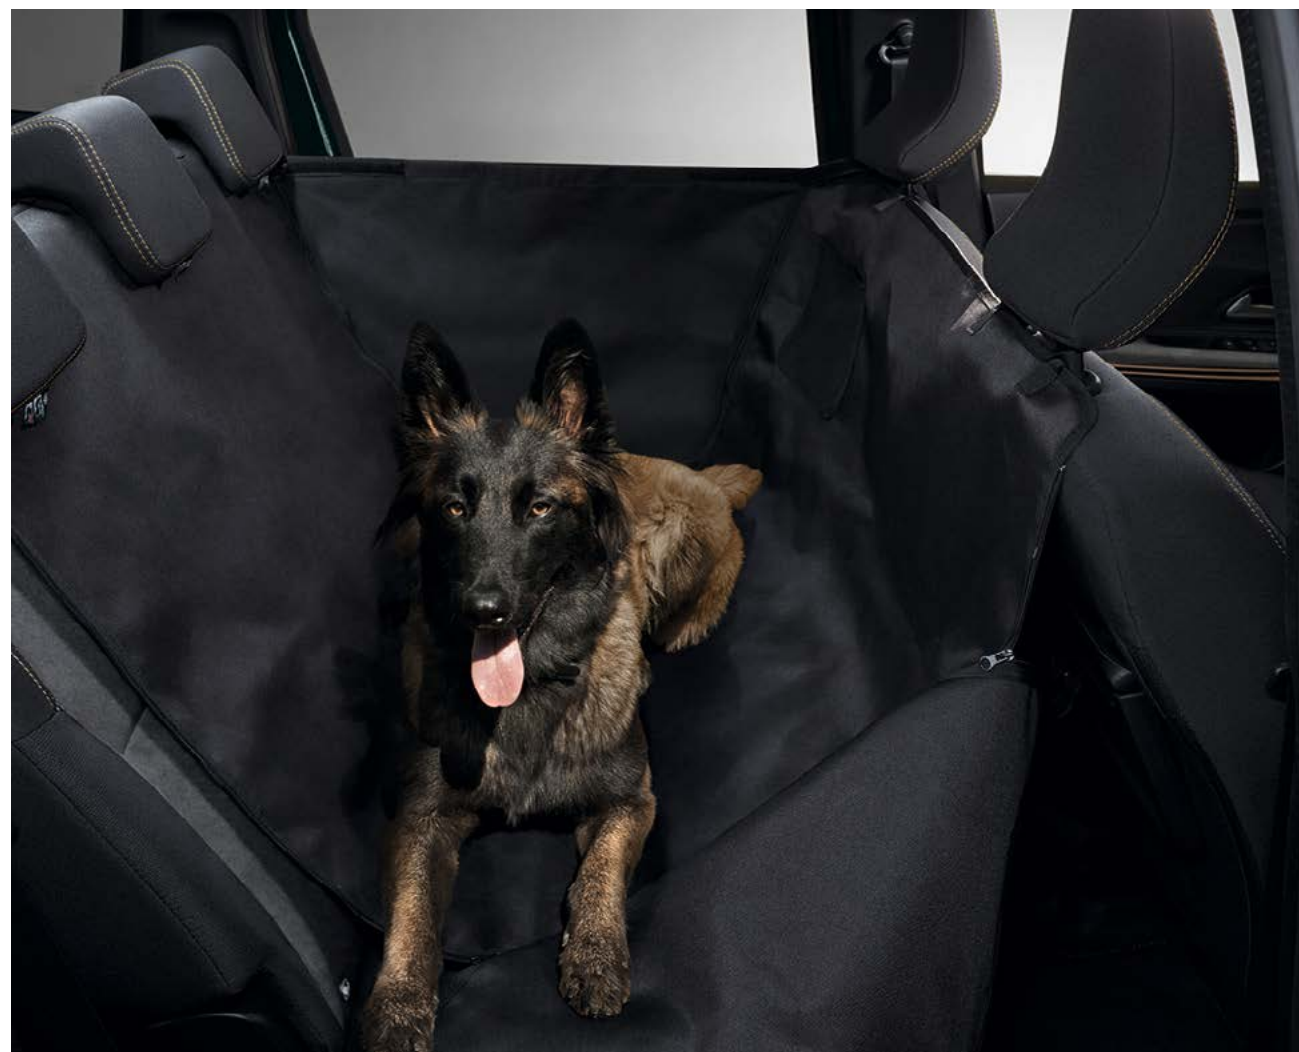

ZAŠTITA STRAŽNJE KLUPE

Za bezbrižna putovanja s vašim kućnim ljubimcem! Voodootporna navlaka štiti stražnju klupu od mrlja, dlaka, neugodnih mirisa i slučajnog oštećenja.