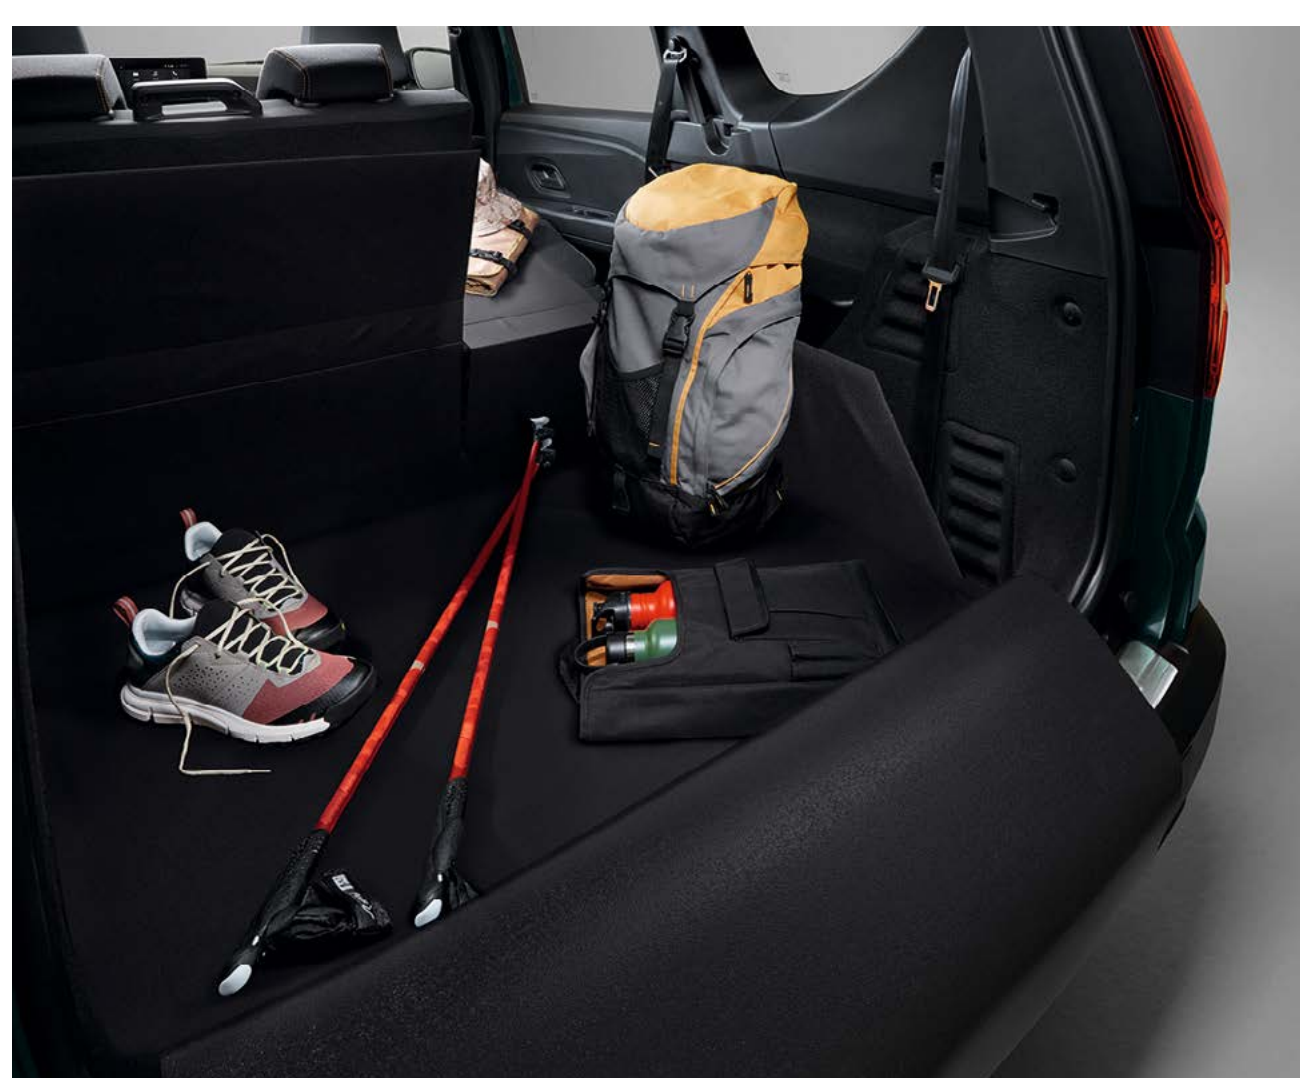

## PRILAGODLJIVA ZAŠTITA PRTLJAŽNIKA EASYFLEX

Zaštitite čitav prtljažnik pri prijevozu velikih i prljavih predmeta. Protuklizna zaštita jednostavno se sklapa i rasklapa te se istovremeno prilagođava položaju stražnjih sjedala. Riječ je o svestranom i praktičnom pomagalu, kako za svakodnevnu uporabu tako i za razonodne aktivnosti.