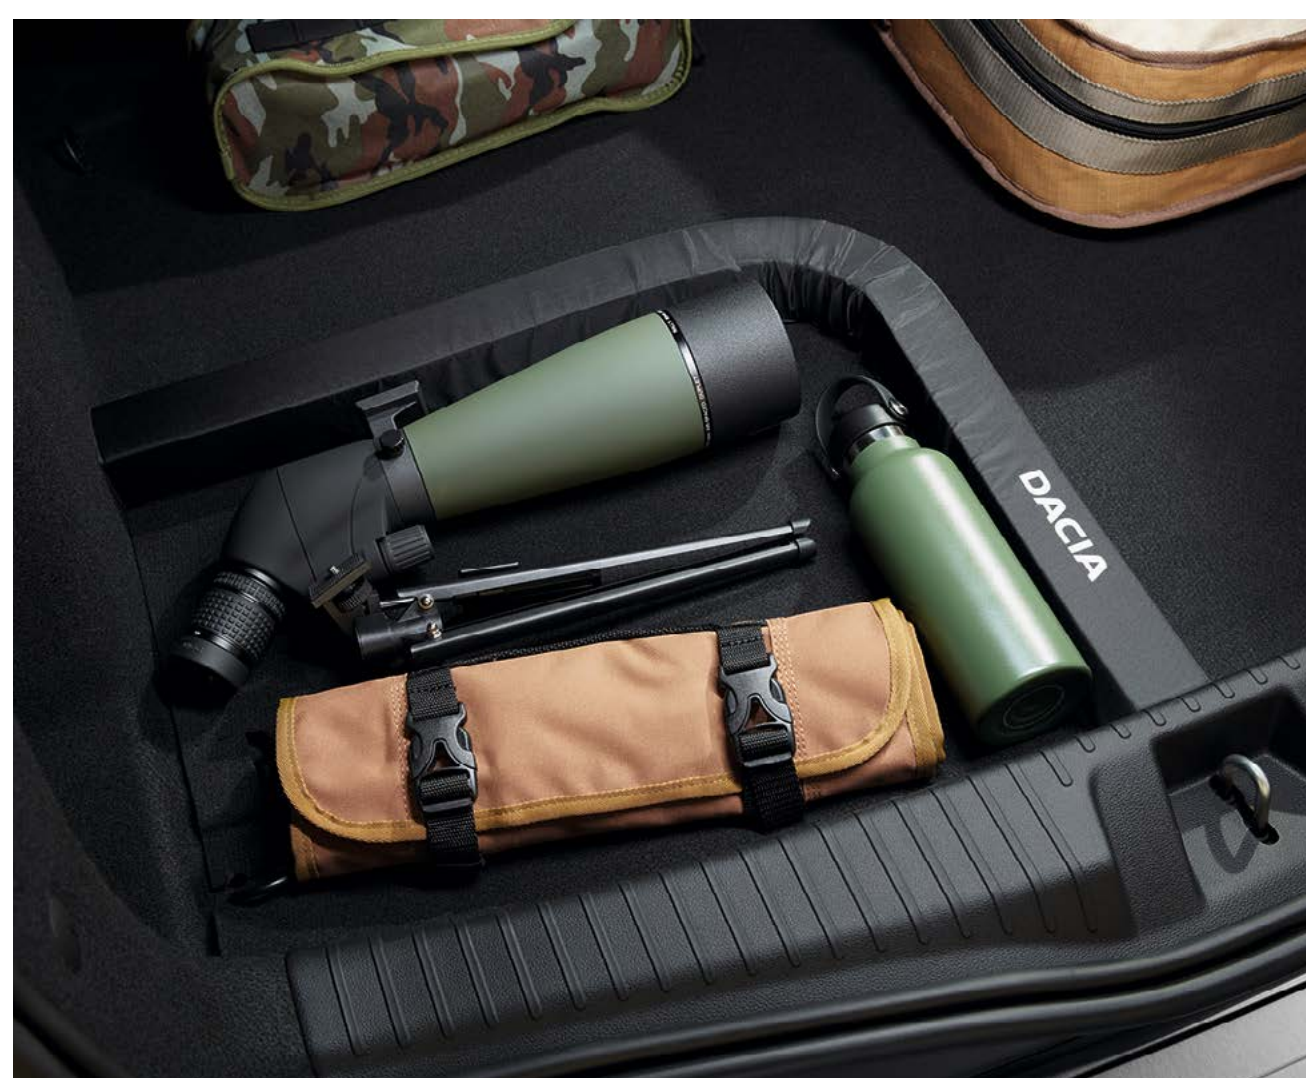

PRIJENOSNI SUSTAV ZA ORGANIZACIJU PRTLJAŽNIKA

Pametno rješenje za osiguravanje predmeta u prtljažniku tijekom vožnje.