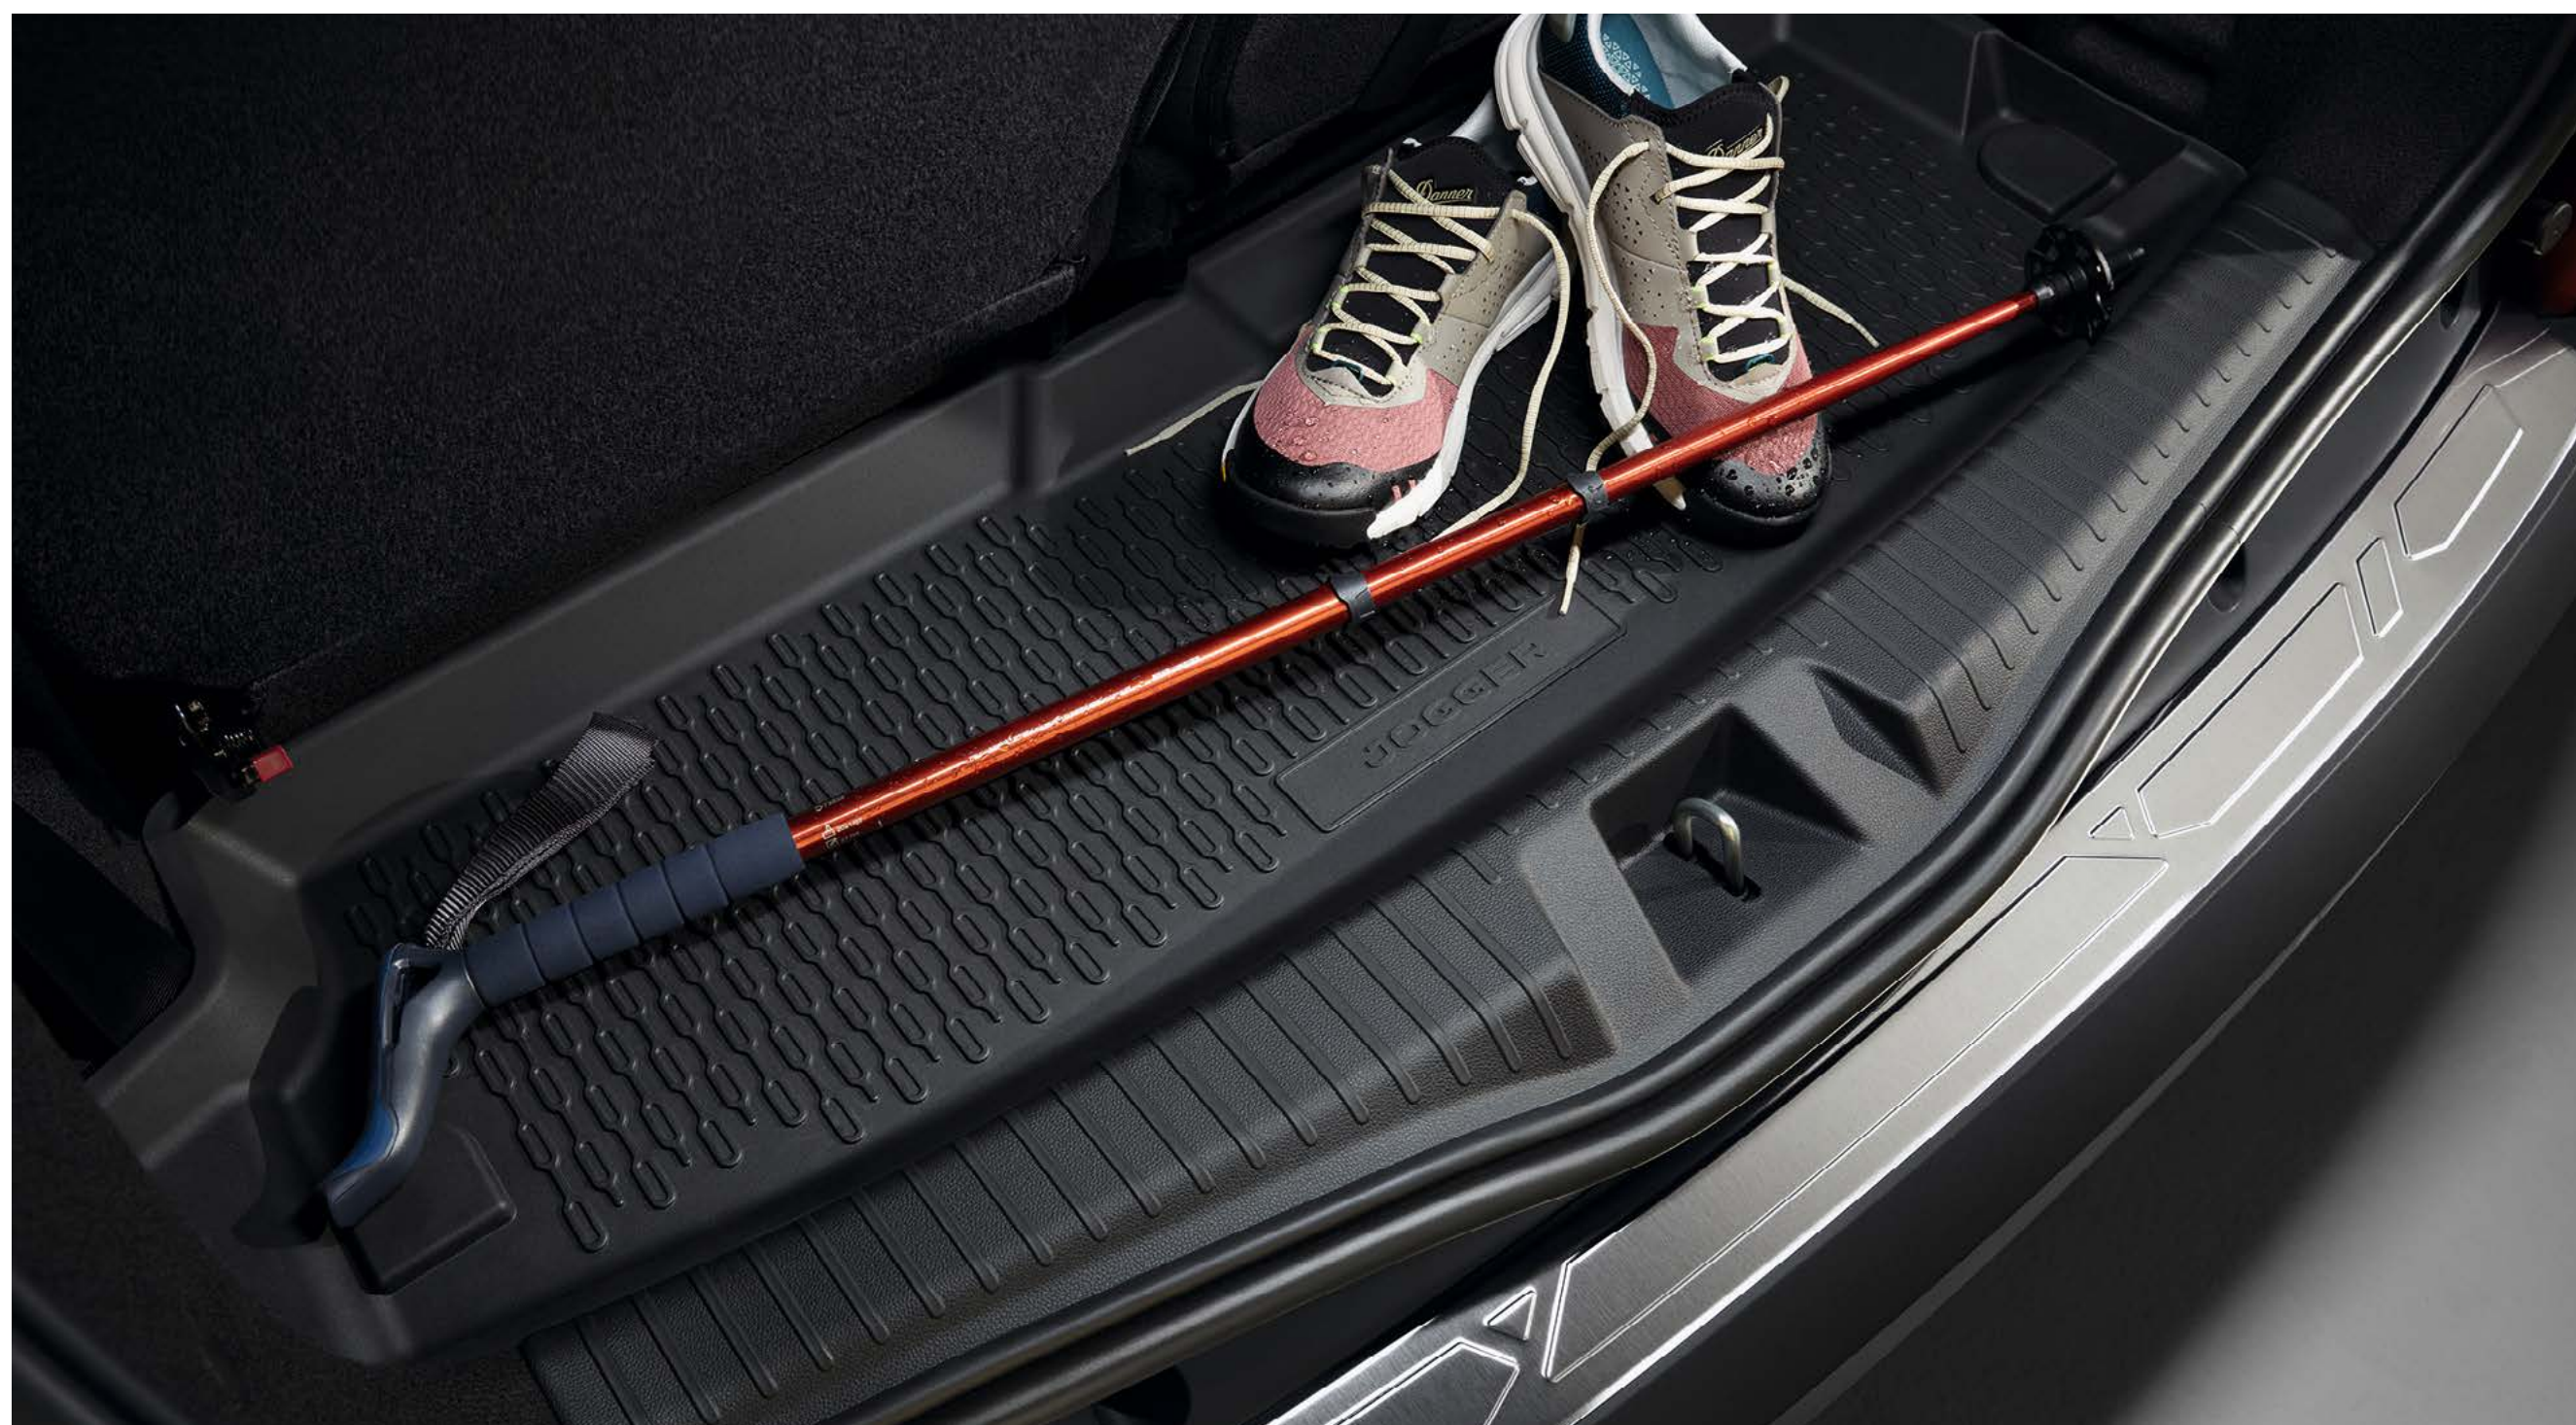

ZAŠTITA PRAGA PRTLJAŽNIKA

Zaštita praga prtljažnika od nehrđajućeg čelika, izrađena po mjeri vašeg Joggera, na praktičan način štiti stražnji odbojnik prilikom utovara prtljage i drugih predmeta.