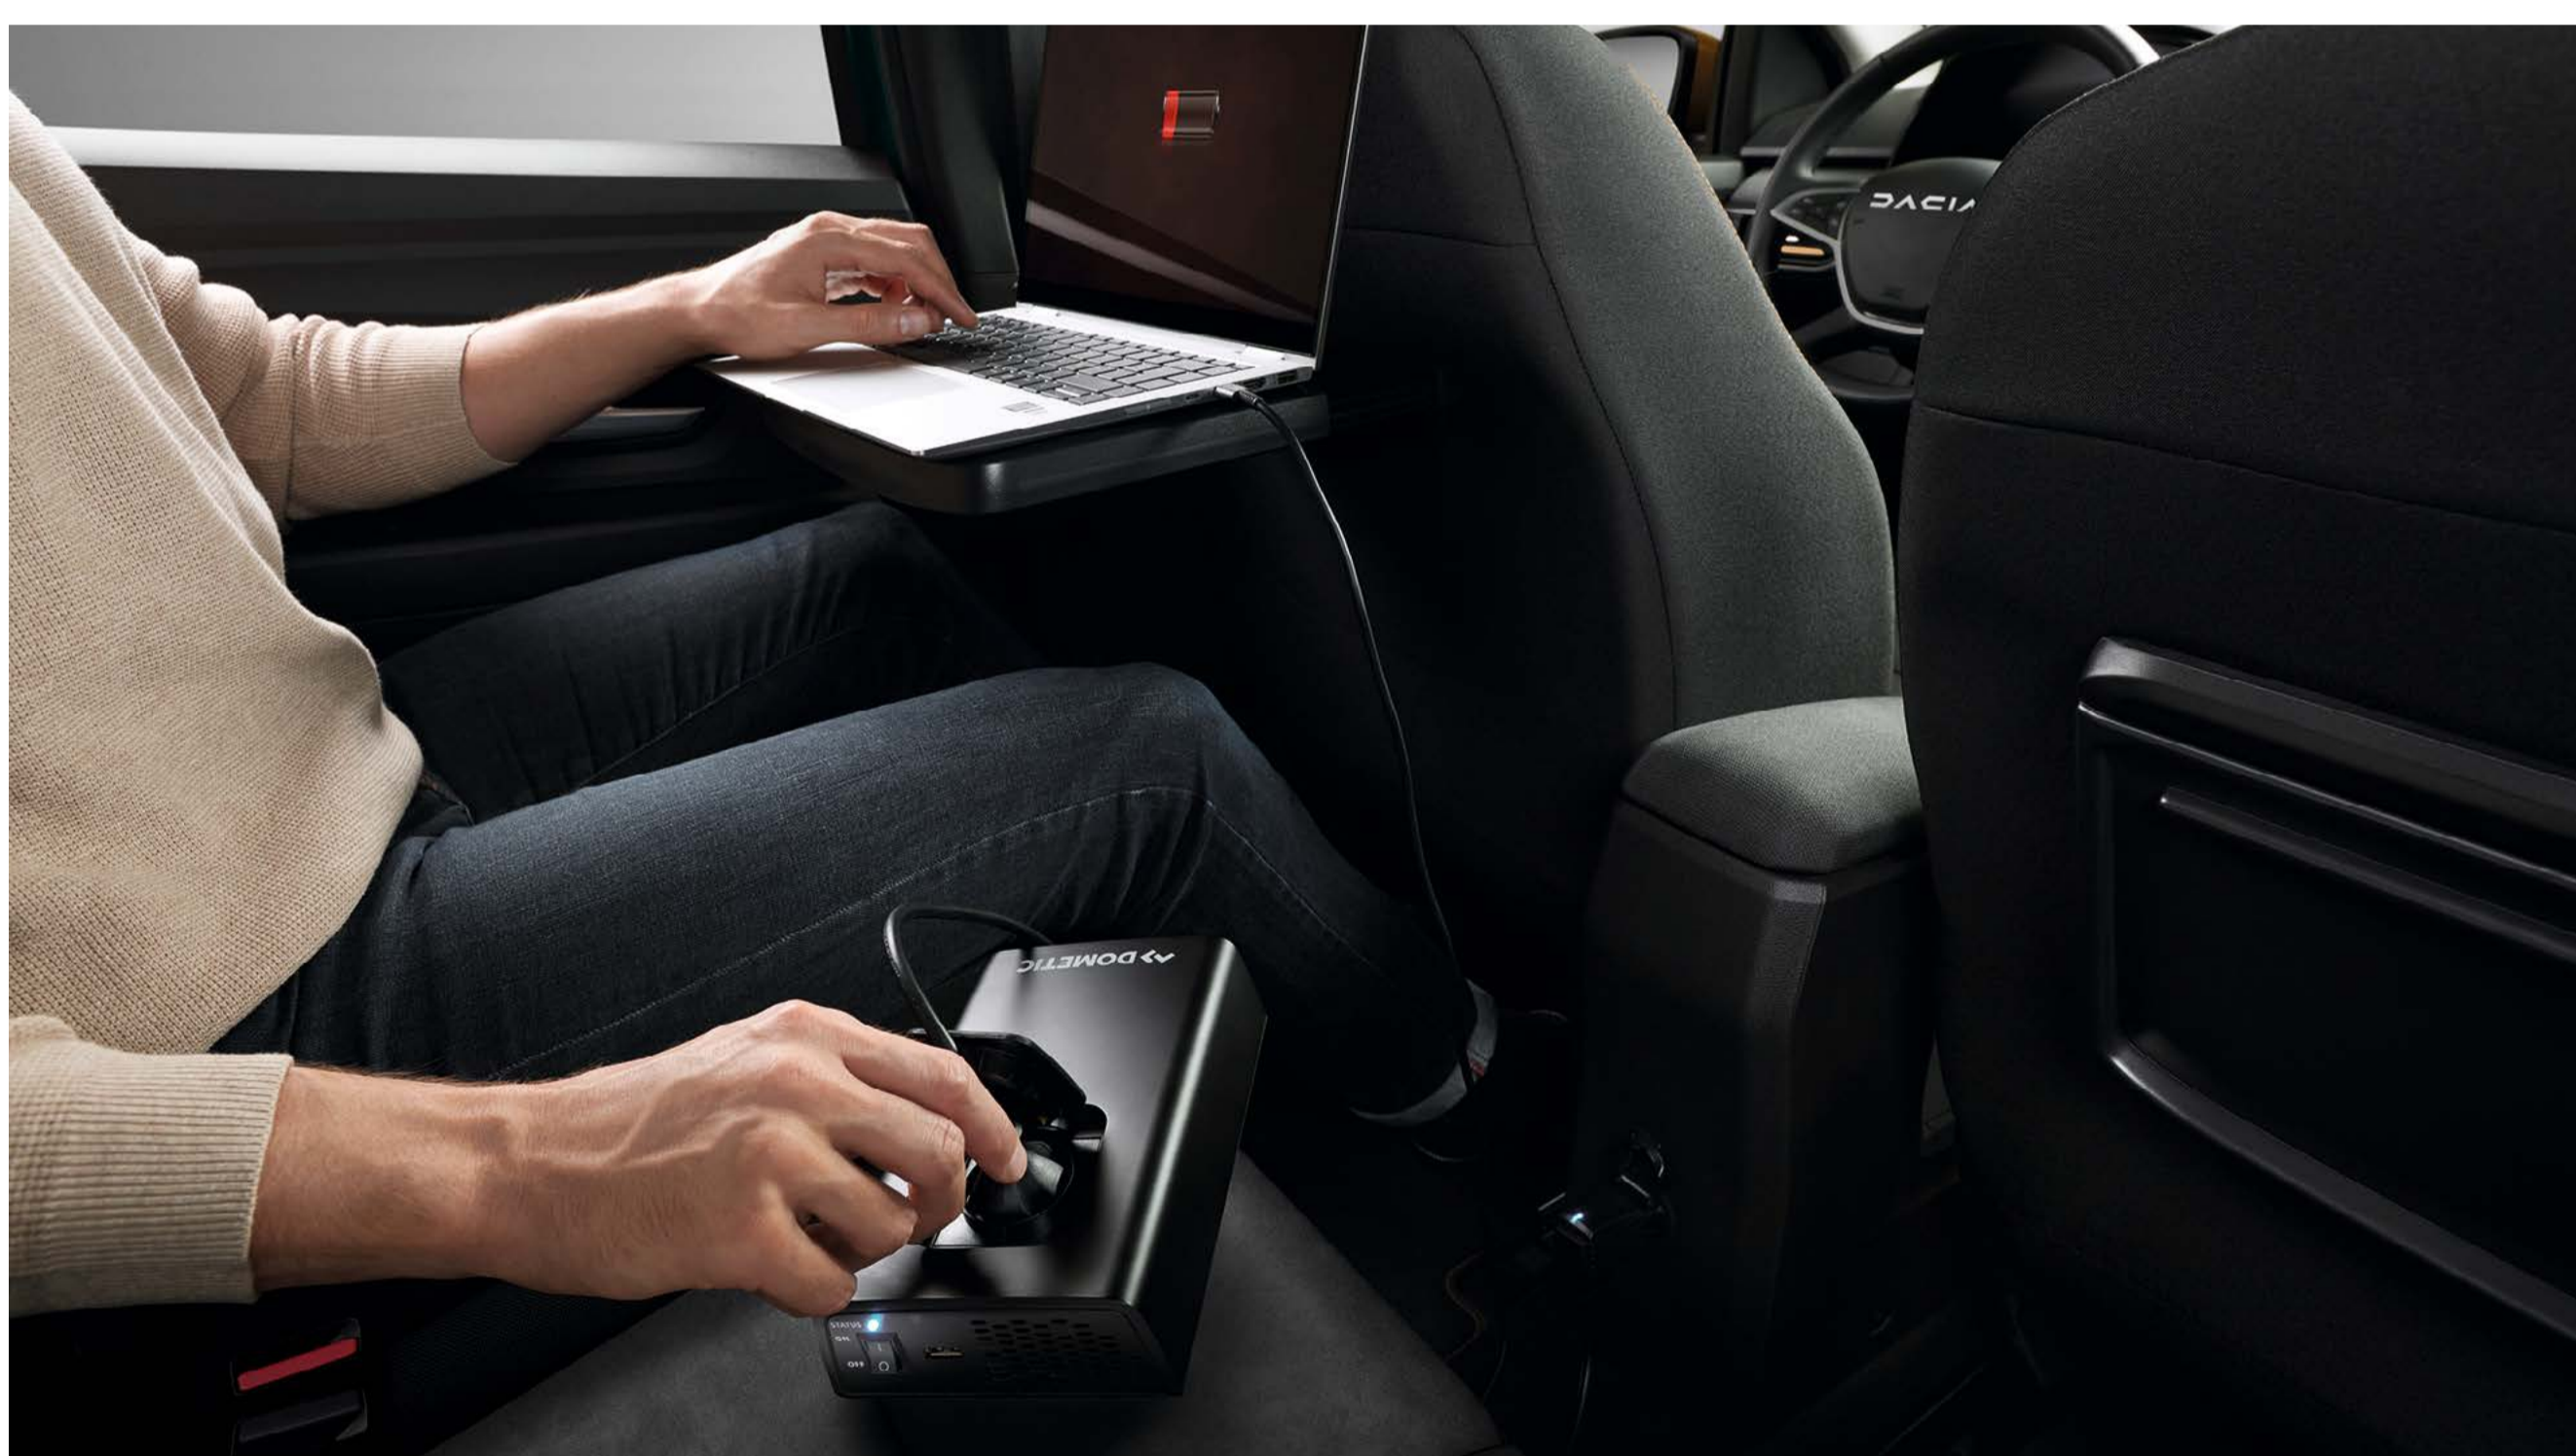

PRETVARAČ 12 V – 220 V

Pretvarač vam pomaže da jednostavno napunite električne uređaje koje svakodnevno upotrebljavate (npr. prijenosno računalo, dron, električni romobil ili bicikl).