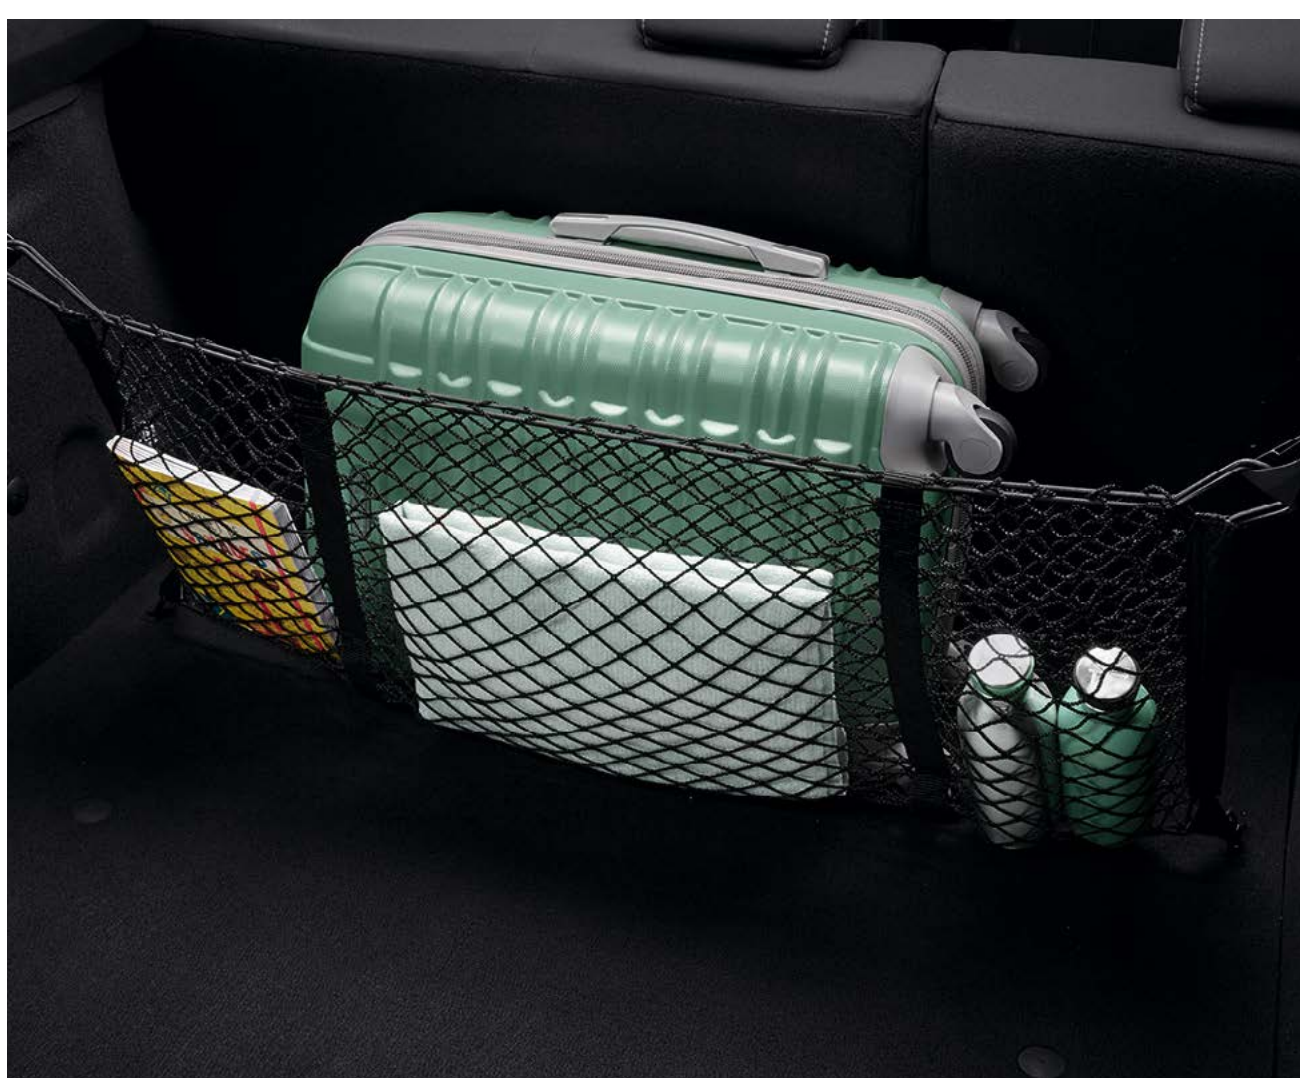

OKOMITA MREŽA ZA ODLAGANJE

Praktično i funkcionalno rješenje za organizaciju prtljažnog prostora. Ovaj po mjeri izrađen dodatak sprječava neželjeno pomicanje predmeta u vožnji.