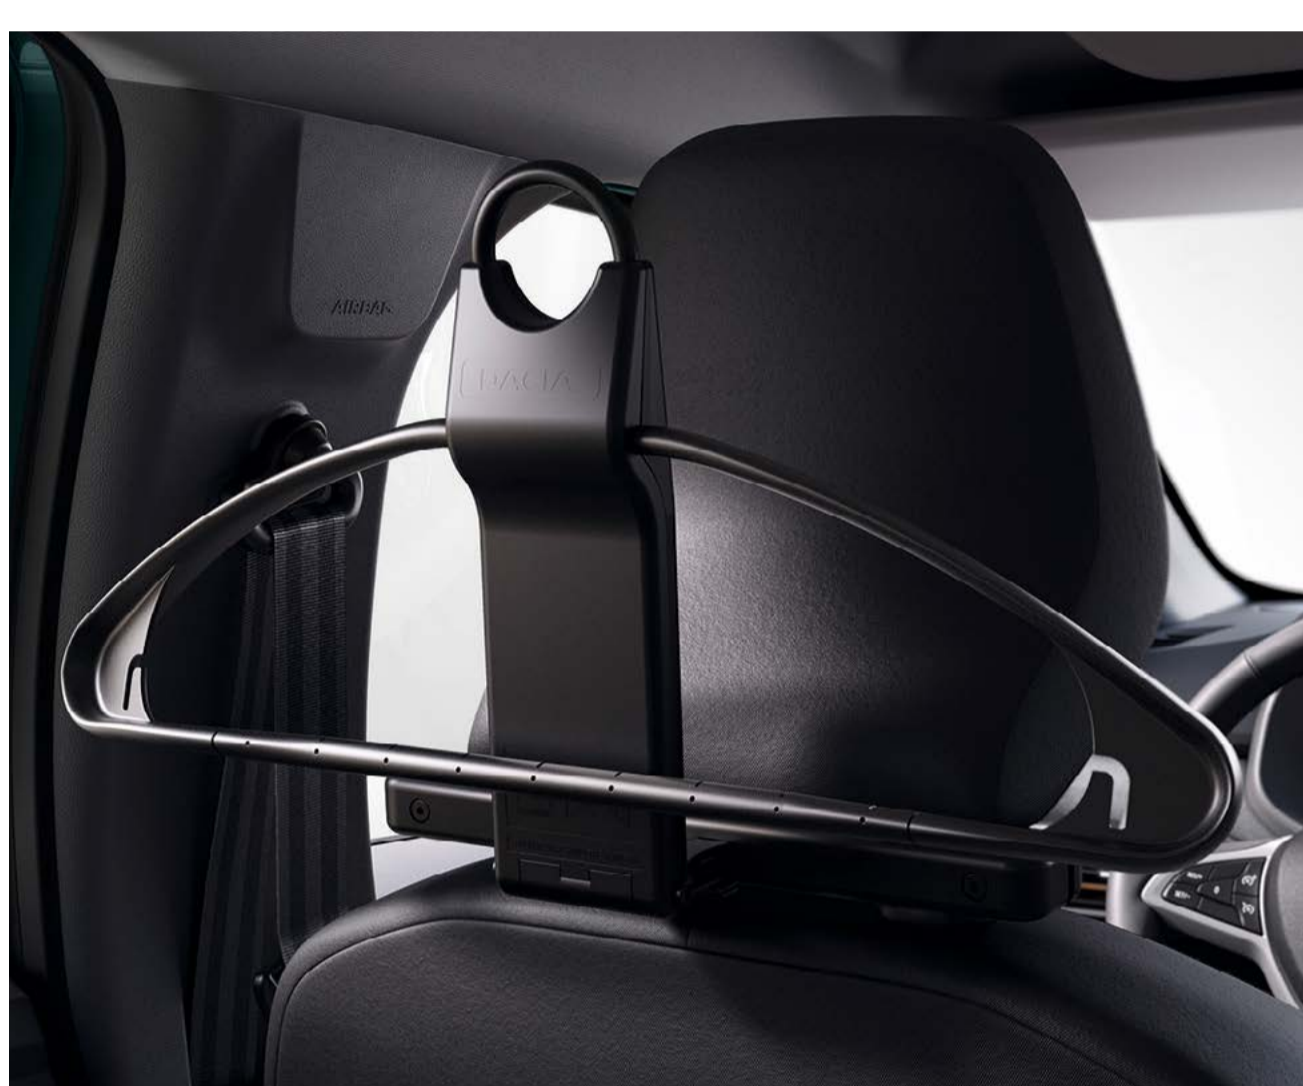

## NASLON ZA RUKE S PRETINCEM ZA ODLAGANJE I VIŠENAMJENSKIM DRŽAČEM ČAŠA

Ovaj po visini podesiv naslon za ruke, kompatibilan s konzolom srednje visine, pružit će vam udobnost u vožnji i osigurati dodatan prostor za pohranu. Tu je i višenamjenski držač čaša u koji možete odložiti ključeve, kovanice, limenke, staklene ili plastične boce – kako bi vam uvijek bili nadohvat ruke.