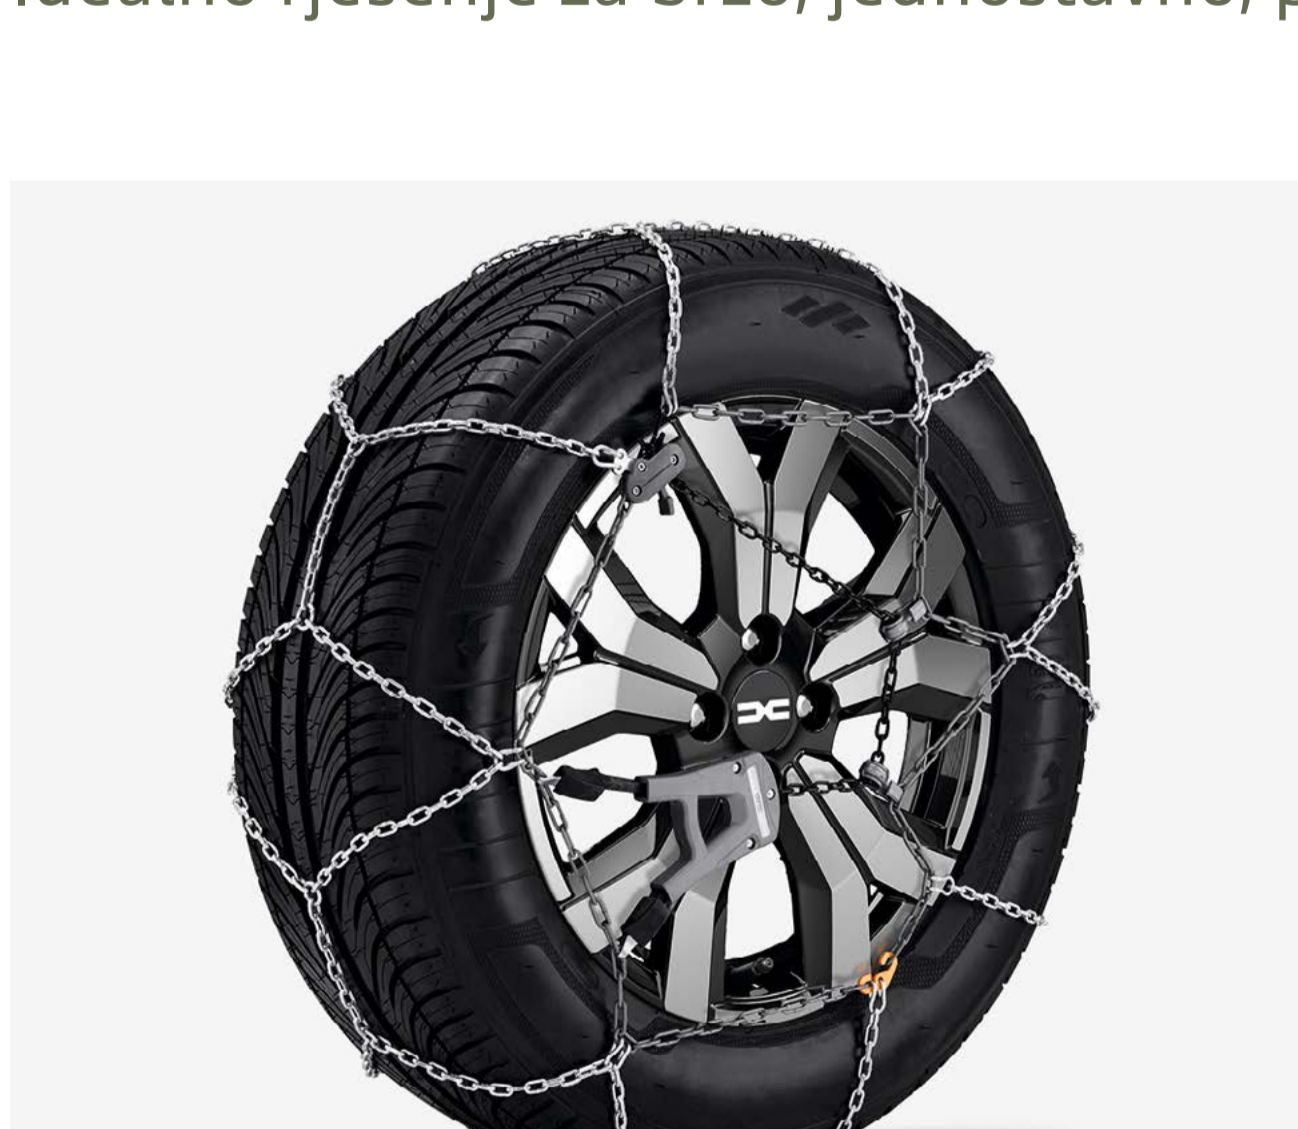

STANDARDNI LANCI ZA SNIJEG

Za sigurnu vožnju cestama prekrivenima snijegom. Naši se lanci jednostavno postavljaju te jamče bolje prijanjanje vozila i veću sigurnost u vožnji, čak i u najgorim zimskim uvjetima.