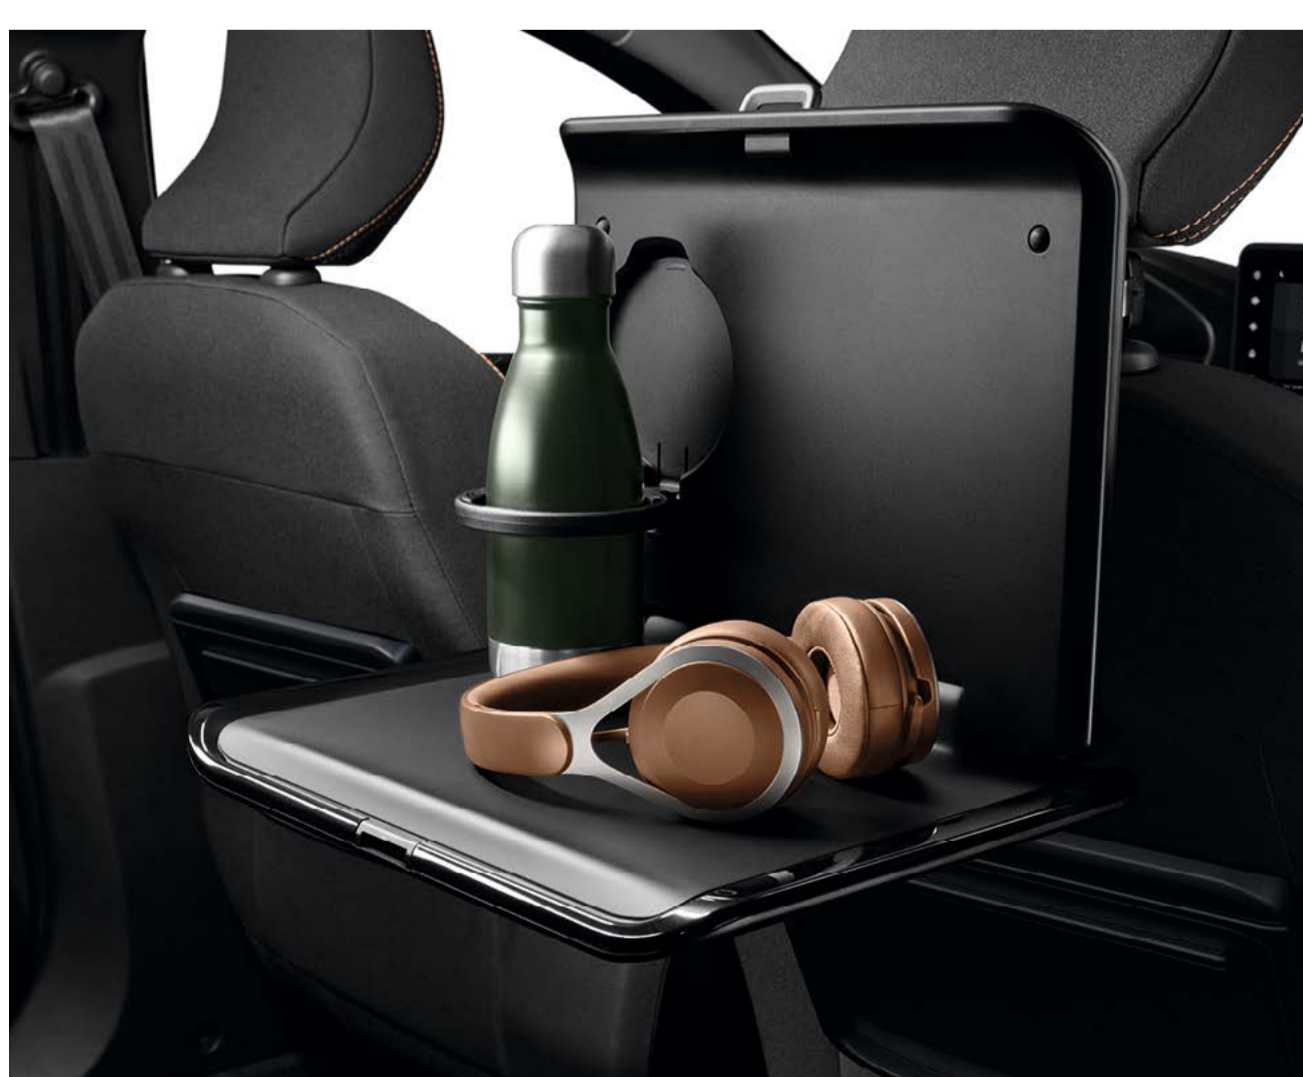

SKLOPIVI STOLIĆ NA VIŠENAMJENSKOM SUSTAVU

Na sklopivi stolić s integriranim držačem čaša možete jednostavno odložiti knjigu ili grickalice.