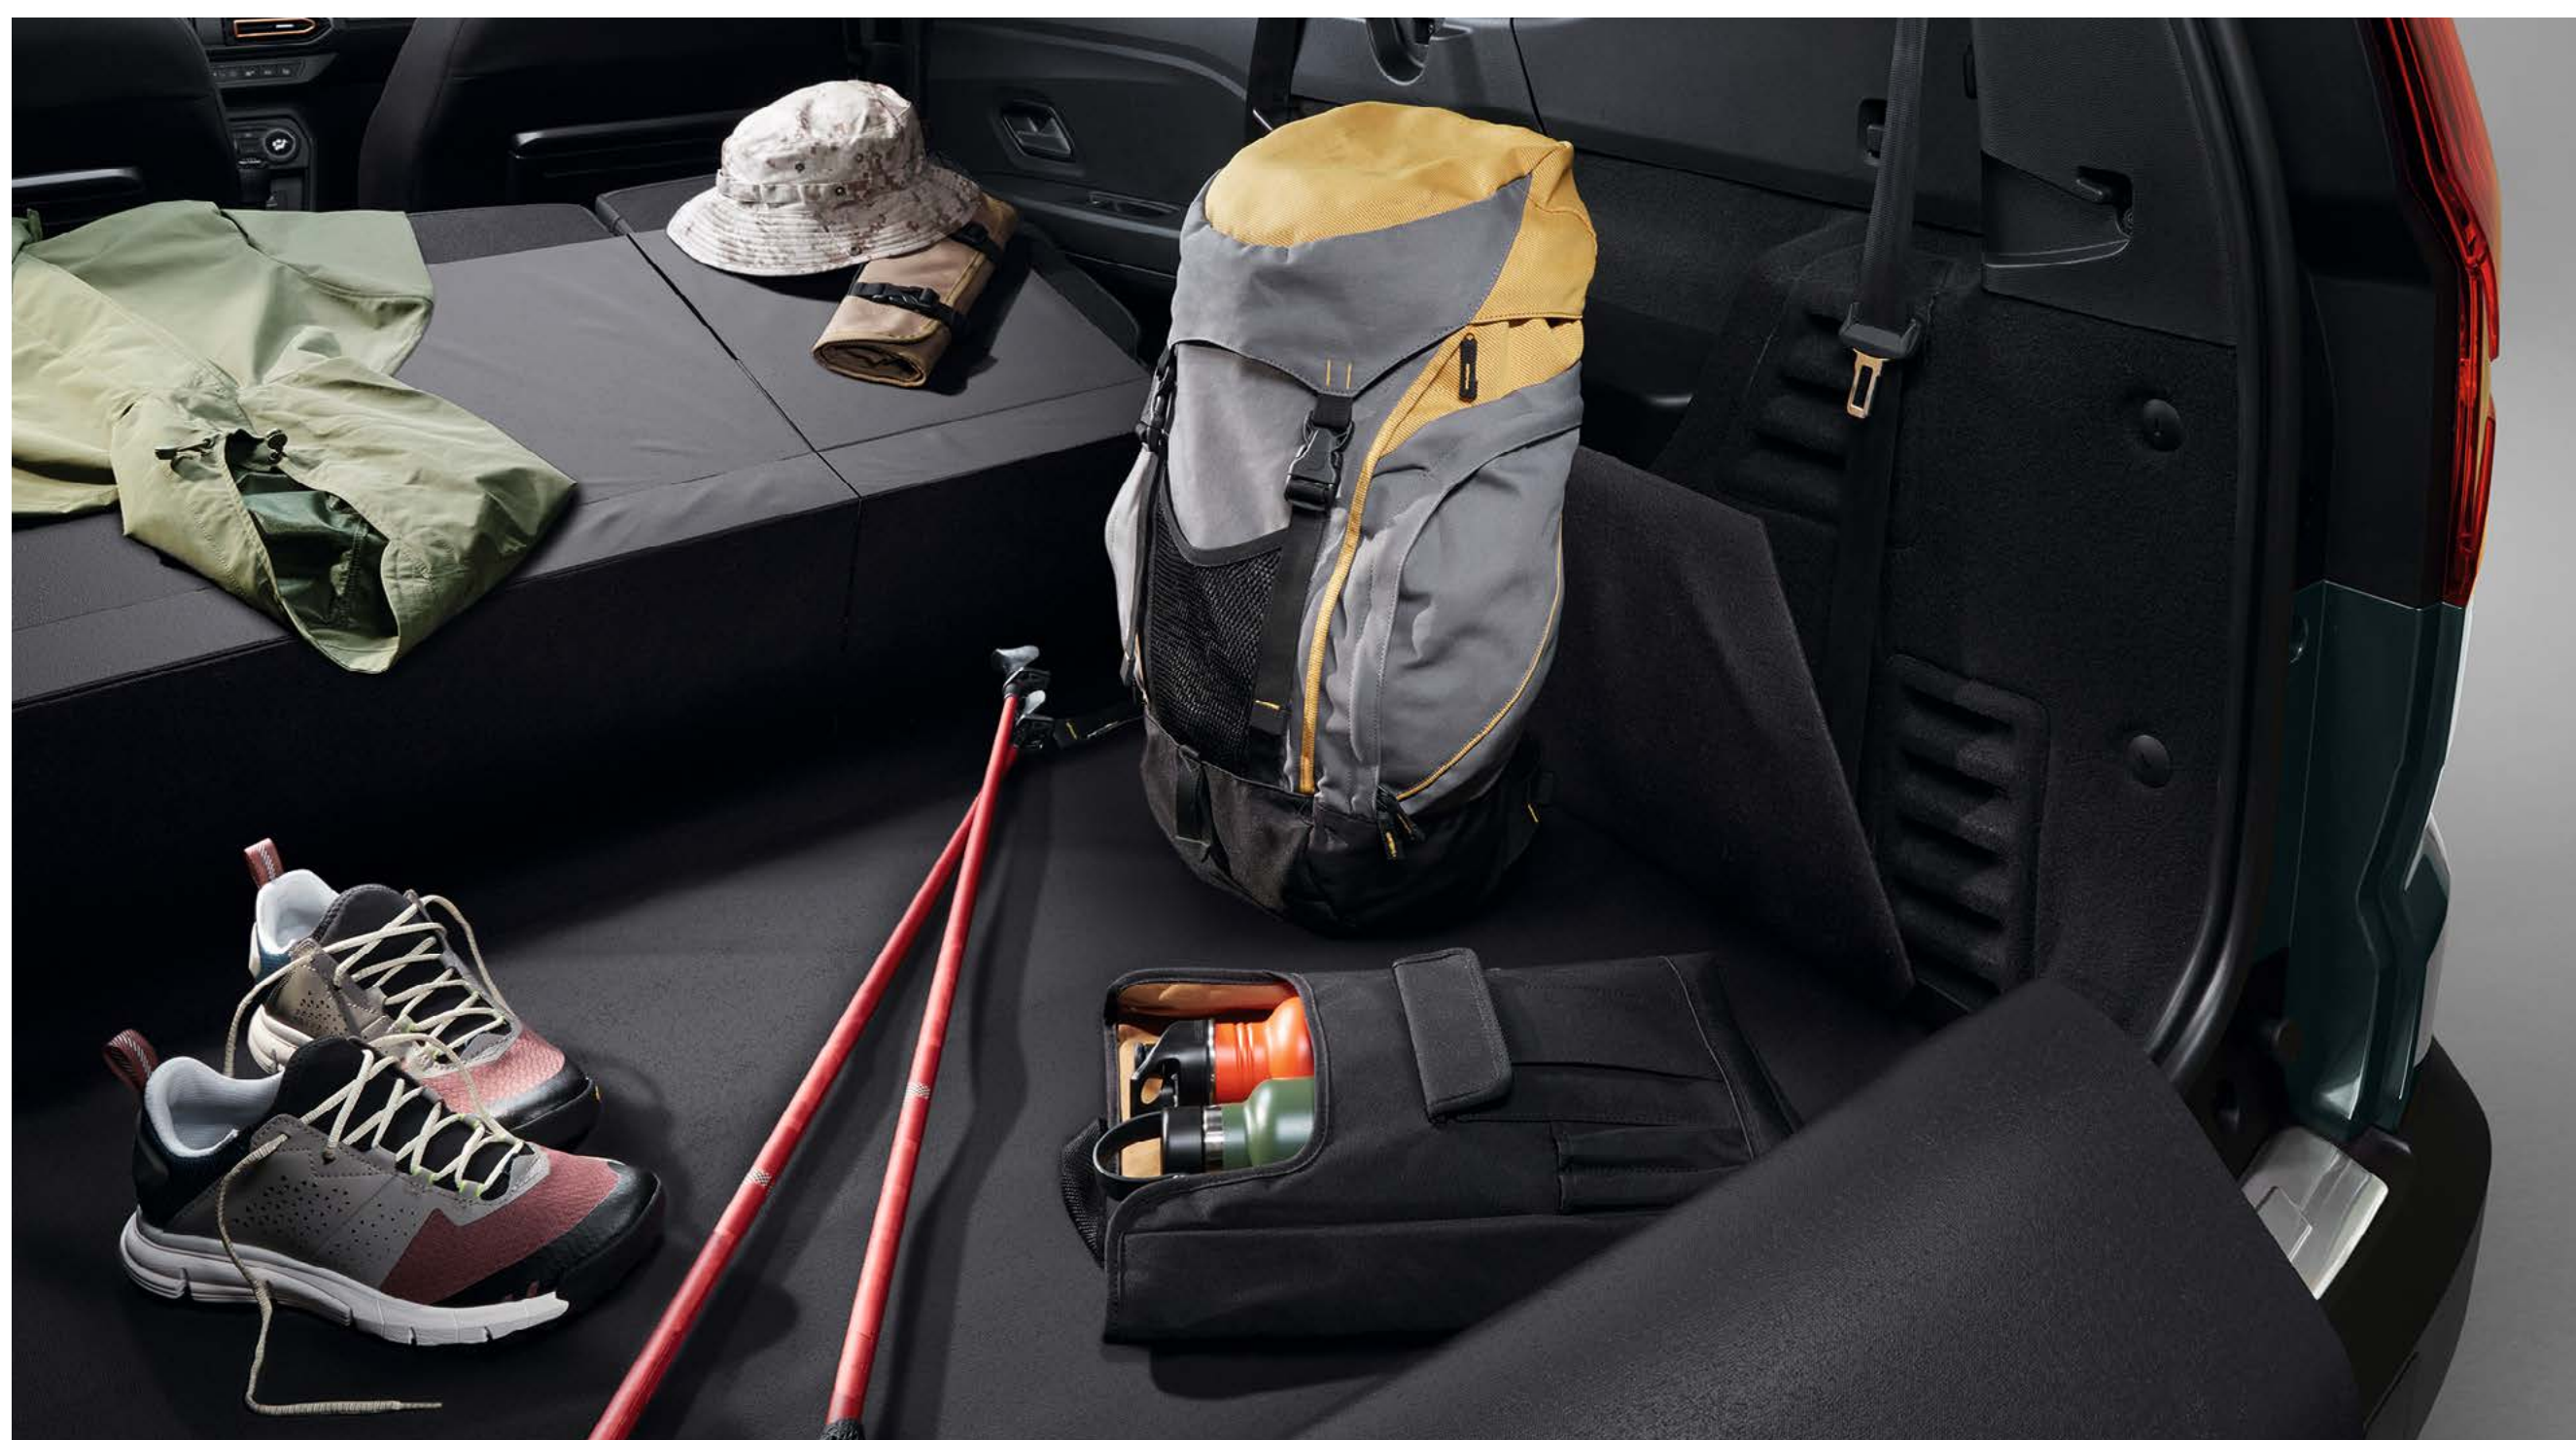

## PRILAGODLJIVA ZAŠTITA PRTLJAŽNIKA EASYFLEX

Zaštitite čitav prtljažnik pri prijevozu velikih i prljavih predmeta. Protuklizna zaštita jednostavno se sklapa i rasklapa te se istovremeno prilagođava položaju stražnjih sjedala. Riječ je o svestranom i praktičnom pomagalu, kako za svakodnevnu uporabu tako i za razonodne aktivnosti.